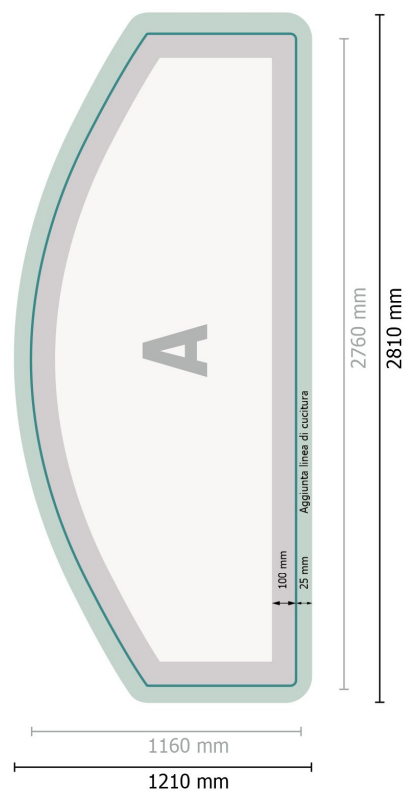

### Formato dei dati:

281 x 121 cm

### Dimensione del prodotto:

500 x 230 cm

### Spiegazione dei simboli

**A** Direzione di lettura

— Formato finale

— Formato dei dati

 Il prodotto viene tagliato/fustellato qui

 Aggiunta linea di cucitura

## Formato dei dati:

281 x 121 cm