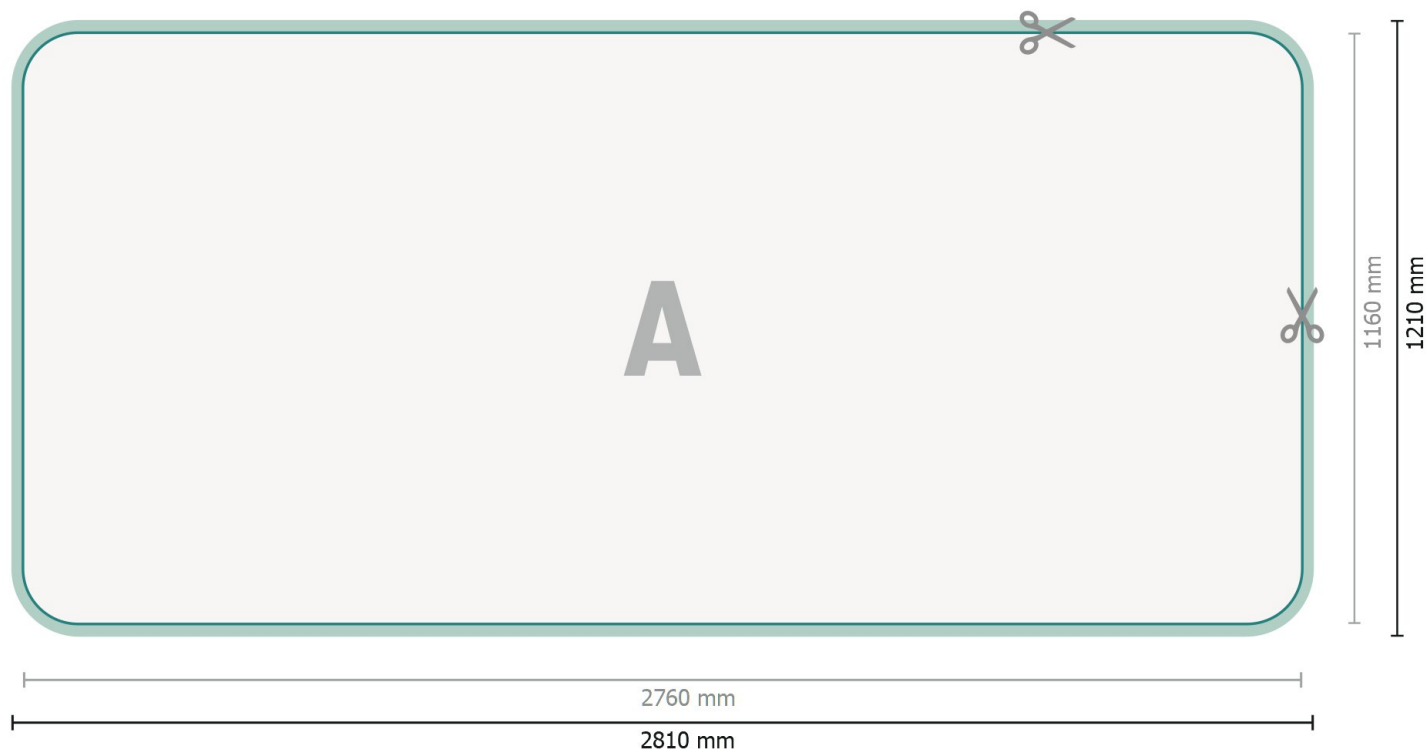

## Zipper-wall, incl. stampa, curvo, 500 x 230 cm

### Formato dei dati:

281 x 121 cm

### Dimensione del prodotto:

500 x 230 cm

## Formato dei dati:

281 x 121 cm