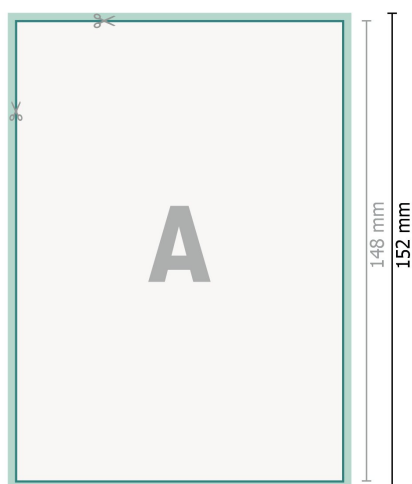

Biglietti natalizi, A6

Fronte

Retro

**Formato dei dati (incl. 2 mm refilo):**

10,9 x 15,2 cm

refilo:

2 mm

Formato finale:

10,5 x 14,8 cm

Distanza di sicurezza:

4 mm

distanza dei testi/delle informazioni dal bordo del formato finale per evitare un punto di taglio indesiderato.

Spiegazione dei simboli

-  Margine di
-  Direzione di lettura
-  Formato finale
-  Formato dei dati
-  Il prodotto viene tagliato/ fustellato qui