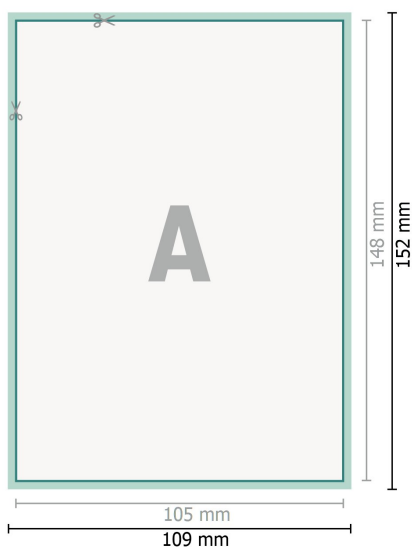

Biglietti natalizi, A6

Fronte

Retro

**Formato dei dati (incl. 2 mm refilo):**

10,9 x 15,2 cm

refilo:

2 mm

Formato finale:

10,5 x 14,8 cm

Distanza di sicurezza:

4 mm

distanza dei testi/delle informazioni dal bordo del formato finale per evitare un punto di taglio indesiderato.

Spiegazione dei simboli

-  Margine di
-  Direzione di lettura
-  Formato finale
-  Formato dei dati
-  Il prodotto viene tagliato/ fustellato qui