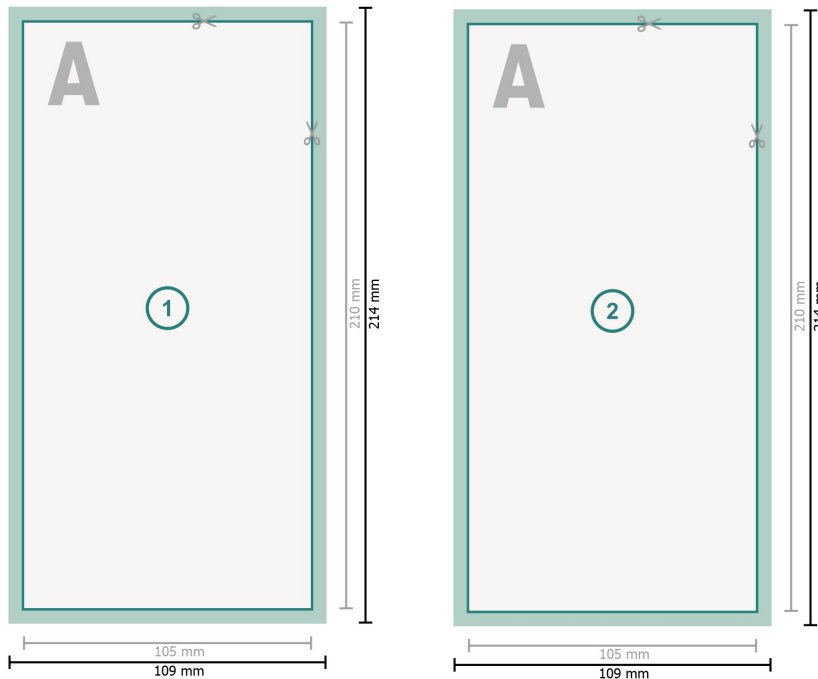

Biglietti natalizi, DL

Formato dei dati (incl. 2 mm refilo):
10,9 x 21,4 cm

refilo:
2 mm

Formato finale:
10,5 x 21 cm

Distanza di sicurezza:
4 mm
distanza dei testi/delle informazioni dal bordo del formato finale per evitare un punto di taglio indesiderato.

Spiegazione dei simboli

- Margine di
- Direzione di lettura
- Formato finale
- Formato dei dati
- Il prodotto viene tagliato/ fustellato qui

Attenersi alle seguenti indicazioni:

Creare i documenti con la smarginatura e la distanza di sicurezza indicate.

Impostare i colori di sfondo, le immagini o i grafici fino al bordo del formato dei dati.

In fase di produzione il taglio, la fustellatura e la piegatura possono dar luogo a tolleranze.

Per indicazioni sui dati per la stampa, consultare la voce di menu *Dati per la stampa* su www.onlineprinters.it