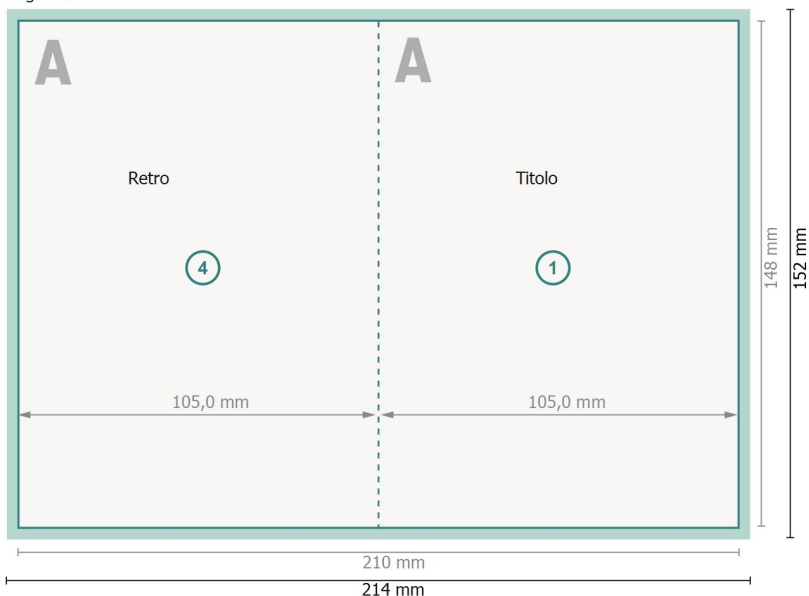

# Biglietti natalizi piegati nel formato verticale, A6

4 pagine, 1 piega

Pagina esterna

Pagina interna

## Formato dei dati (incl. 2 mm refilo):

21,4 x 15,2 cm

## Formato finale:

21 x 14,8 cm

## Formato finale (chiuso):

10,5 x 14,8 cm