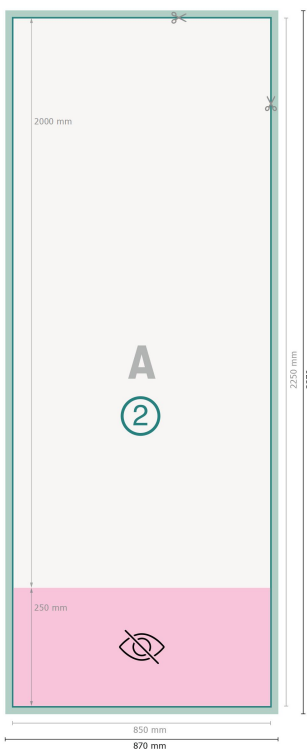

Formato dei dati (incl. 10 mm refilo):
87 x 227 cm

Formato finale:
85 x 225 cm

Area visibile:
85 x 200 cm

Area stampabile:
85 x 225 cm

Distanza di sicurezza:
10 mm
distanza dei testi/delle informazioni dal bordo del formato finale per evitare un punto di taglio indesiderato.

Spiegazione dei simboli

-  Margine di
-  Direzione di lettura
-  Formato finale
-  Formato dei dati
-  Il prodotto viene tagliato/fustellato qui
-  non visibile

Attenersi alle seguenti

Creare i documenti con la smarginatura e la distanza di sicurezza indicate.

Impostare i colori di sfondo, le immagini o i grafici fino al bordo del formato dei dati.

In fase di produzione il taglio, la fustellatura e la piegatura possono dar luogo a tolleranze.

Per indicazioni sui dati per la stampa, consultare la voce di menu *Dati per la stampa* su www.onlineprinters.it