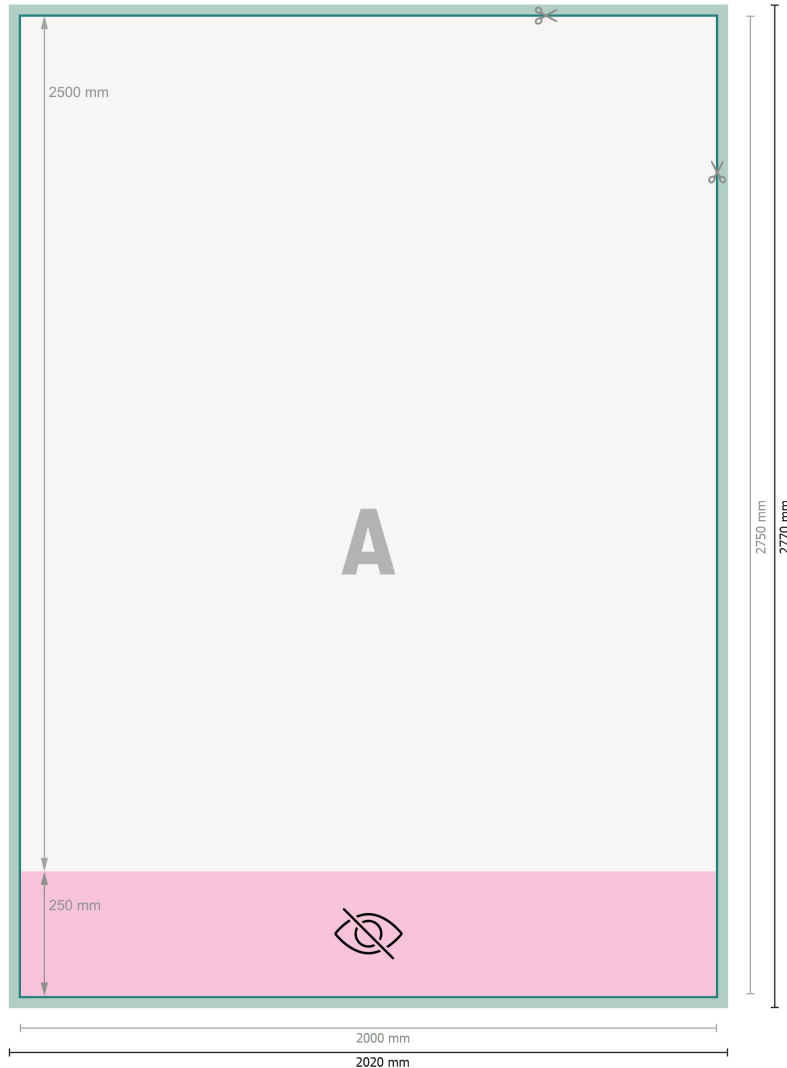

## Rollup XXL solo stampa, 200 x 250 cm

**Formato dei dati (incl. 10 mm refilo):**  
202 x 277 cm

**Formato finale:**  
200 x 275 cm

**Area visibile:**  
200 x 250 cm

**Area stampabile:**  
200 x 275 cm

**Distanza di sicurezza:**  
10 mm  
distanza dei testi/delle informazioni dal bordo del formato finale per evitare un punto di taglio indesiderato.

### Spiegazione dei simboli

- Margine di
- Direzione di lettura
- Formato finale
- Formato dei dati
- non visibile
- Il prodotto viene tagliato/ fustellato qui