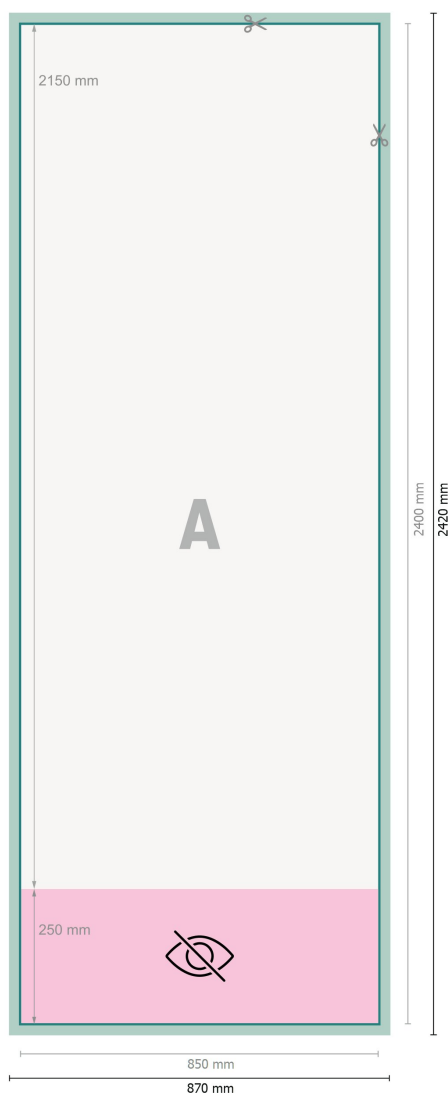

Roll up premium, solo stampa, 85 x 215 cm

Formato dei dati (incl. 10 mm refilo):
87 x 242 cm

Formato finale:
85 x 240 cm

Area visibile:
85 x 215 cm

Area stampabile:
85 x 240 cm

Distanza di sicurezza:
10 mm
distanza dei testi/delle informazioni dal bordo del formato finale per evitare un punto di taglio indesiderato.

Spiegazione dei simboli

- Margine di
- Direzione di lettura
- Formato finale
- Formato dei dati
- non visibile
- Il prodotto viene tagliato/ fustellato qui

Attenersi alle seguenti indicazioni:

Creare i documenti con la smarginatura e la distanza di sicurezza indicate.

Impostare i colori di sfondo, le immagini o i grafici fino al bordo del formato dei dati.

In fase di produzione il taglio, la fustellatura e la piegatura possono dar luogo a tolleranze.

Per indicazioni sui dati per la stampa, consultare la voce di menu *Dati per la stampa* su www.onlineprinters.it