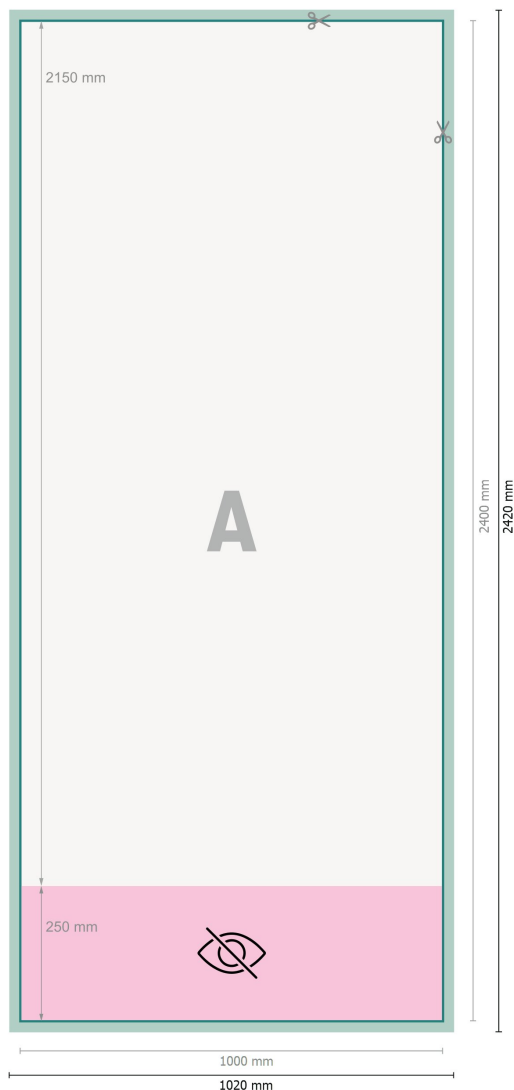

Roll up premium, solo stampa, 100 x 215 cm

Formato dei dati (incl. 10 mm refilo):
102 x 242 cm

Formato finale:
100 x 240 cm

Area visibile:
100 x 215 cm

Area stampabile:
100 x 240 cm

Distanza di sicurezza:
10 mm
distanza dei testi/delle informazioni dal bordo del formato finale per evitare un punto di taglio indesiderato.

Spiegazione dei simboli

- Margine di
- Direzione di lettura
- Formato finale
- Formato dei dati
- non visibile
- Il prodotto viene tagliato/ fustellato qui

Attenersi alle seguenti indicazioni:

Creare i documenti con la smarginatura e la distanza di sicurezza indicate.

Impostare i colori di sfondo, le immagini o i grafici fino al bordo del formato dei dati.

In fase di produzione il taglio, la fustellatura e la piegatura possono dar luogo a tolleranze.

Per indicazioni sui dati per la stampa, consultare la voce di menu *Dati per la stampa* su www.onlineprinters.it