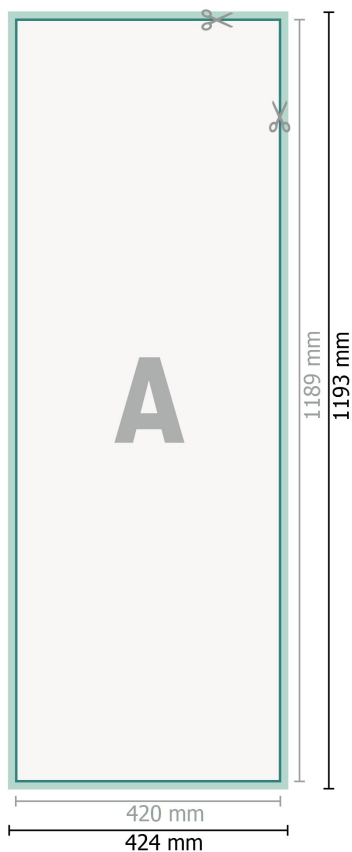

Adesivo per il pavimento, A0 metà

Formato dei dati (incl. 2 mm refilo):
42,4 x 119,3 cm

refilo:
2 mm

Formato finale:
42 x 118,9 cm

Distanza di sicurezza:
4 mm
distanza dei testi/delle informazioni dal bordo del formato finale per evitare un punto di taglio indesiderato.

Spiegazione dei simboli

-  Margine di
-  Direzione di lettura
-  Formato finale
-  Formato dei dati
-  Il prodotto viene tagliato/ fustellato qui

Attenersi alle seguenti indicazioni:

Creare i documenti con la smarginatura e la distanza di sicurezza indicate.

Impostare i colori di sfondo, le immagini o i grafici fino al bordo del formato dei dati.

In fase di produzione il taglio, la fustellatura e la piegatura possono dar luogo a tolleranze.

Per indicazioni sui dati per la stampa, consultare la voce di menu *Dati per la stampa* su www.onlineprinters.it