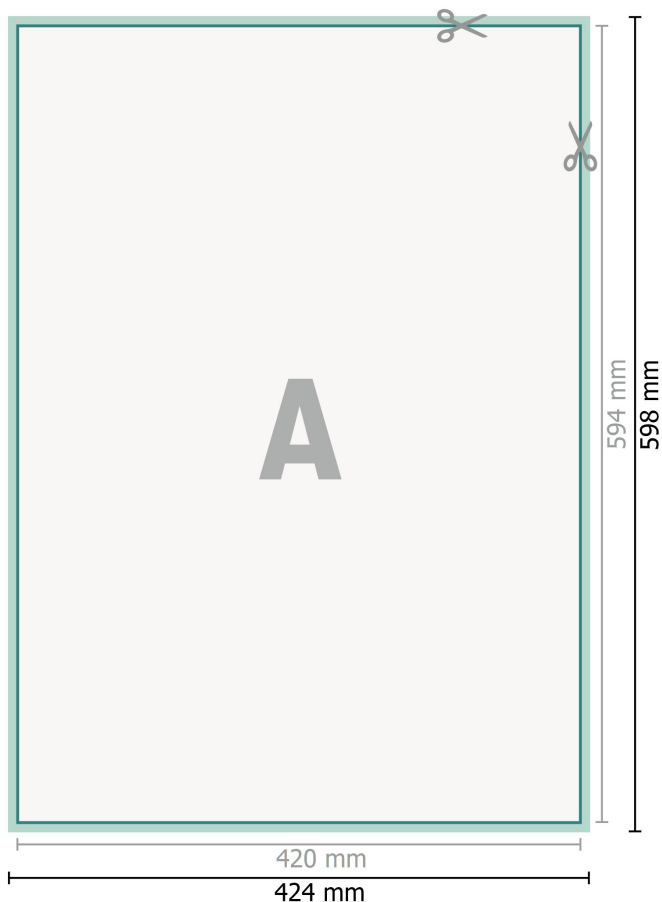

## Adesivo per il pavimento, A2

**Formato dei dati (incl. 2 mm refilo):**  
42,4 x 59,8 cm

**refilo:**  
2 mm

**Formato finale:**  
42 x 59,4 cm

**Distanza di sicurezza:**  
4 mm  
distanza dei testi/delle informazioni dal bordo del formato finale per evitare un punto di taglio indesiderato.

### Spiegazione dei simboli

-  Margine di
-  Direzione di lettura
-  Formato finale
-  Formato dei dati
-  Il prodotto viene tagliato/ fustellato qui