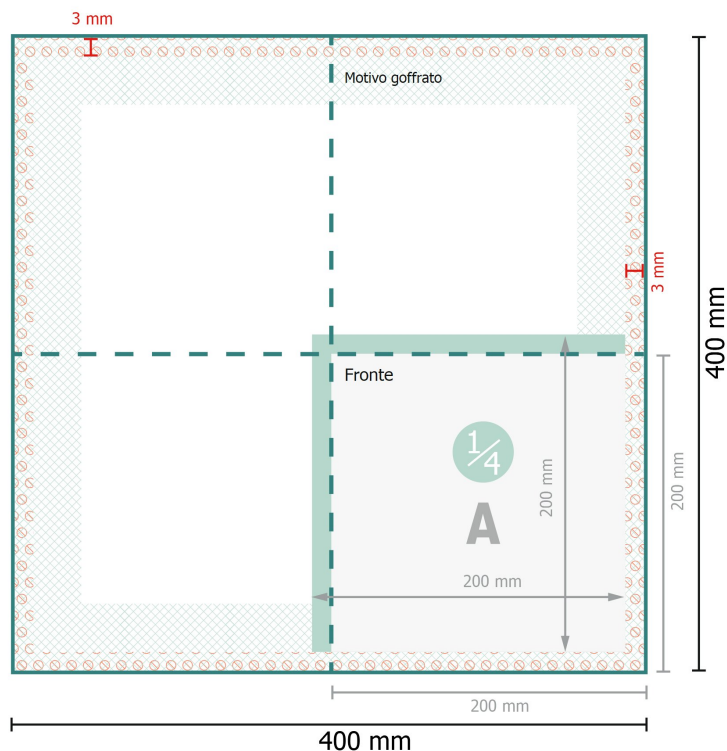

Scheda Tecnica

Tovaglioli (carta tissue), 20 x 20 cm

Piega 1/4

Formato dei dati:

40 x 40 cm

Formato finale (chiuso):

20 x 20 cm

Distanza di sicurezza:

4 mm

distanza dei testi/delle informazioni dal bordo del formato finale per evitare un punto di taglio indesiderato.

Spiegazione dei simboli

-  Margine di
-  Direzione di lettura
-  Formato finale
-  Formato dei dati
-  Non stampabile
-  Cordonatura/Piegatura

Attenersi alle seguenti indicazioni:

Creare i documenti con la smarginatura e la distanza di sicurezza indicate.

Impostare i colori di sfondo, le immagini o i grafici fino al bordo del formato dei dati.

In fase di produzione il taglio, la fustellatura e la piegatura possono dar luogo a tolleranze.

Per indicazioni sui dati per la stampa, consultare la voce di menu *Dati per la stampa* su www.onlineprinters.it