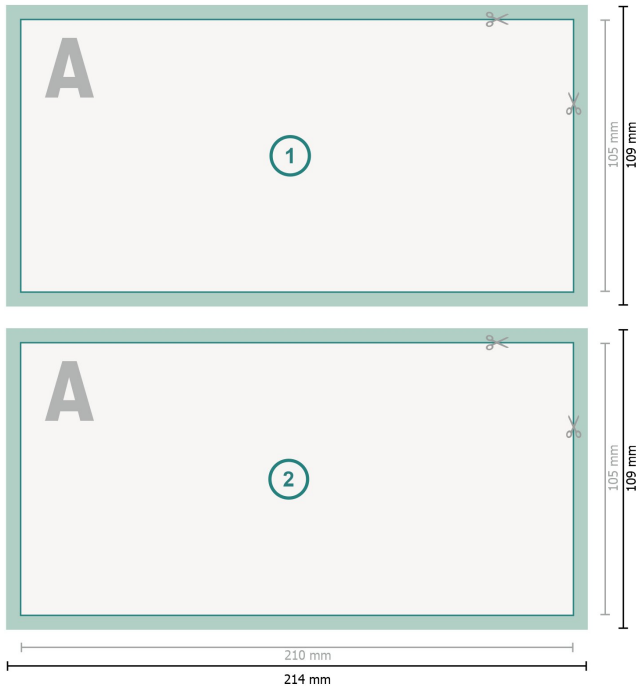

## Adesivi stampati fronte-retro, DL

**Formato dei dati (incl. 2 mm refilo):**  
21,4 x 10,9 cm

**refilo:**  
2 mm

**Formato finale:**  
21 x 10,5 cm

**Distanza di sicurezza:**  
4 mm  
distanza dei testi/delle informazioni dal bordo del formato finale per evitare un punto di taglio indesiderato.

### Spiegazione dei simboli

-  Margine di
-  Direzione di lettura
-  Formato finale
-  Formato dei dati
-  Il prodotto viene tagliato/ fustellato qui

### Attenersi alle seguenti indicazioni:

Creare i documenti con la smarginatura e la distanza di sicurezza indicate.

Impostare i colori di sfondo, le immagini o i grafici fino al bordo del formato dei dati.

In fase di produzione il taglio, la fustellatura e la piegatura possono dar luogo a tolleranze.

Per indicazioni sui dati per la stampa, consultare la voce di menu *Dati per la stampa* su [www.onlineprinters.it](http://www.onlineprinters.it)