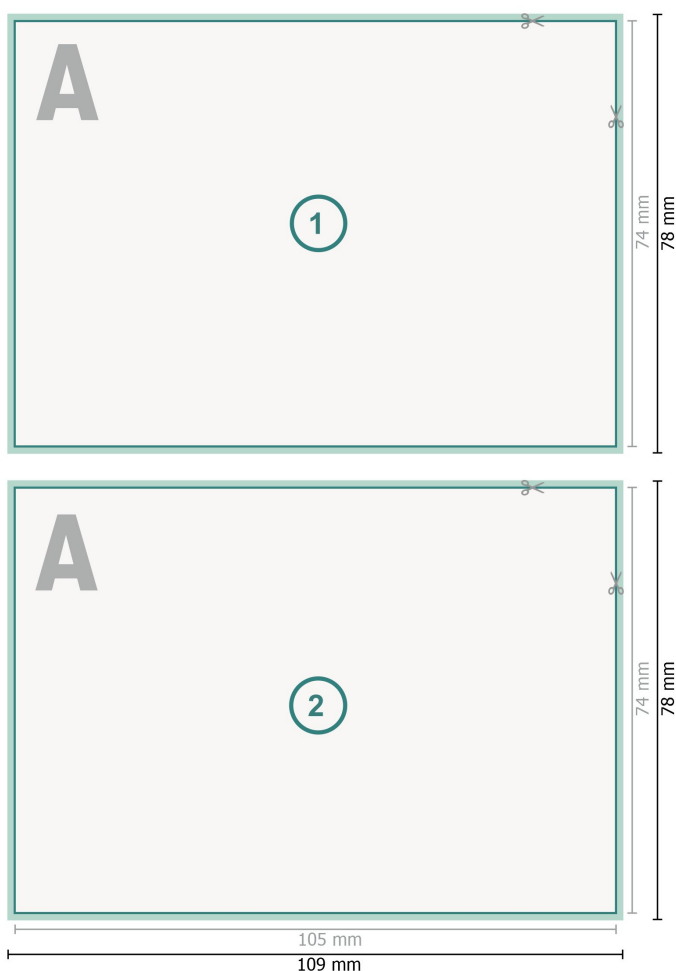

## Adesivi stampati fronte-retro, A7

**Formato dei dati (incl. 2 mm refilo):**  
10,9 x 7,8 cm

**refilo:**  
2 mm

**Formato finale:**  
10,5 x 7,4 cm

**Distanza di sicurezza:**  
4 mm  
distanza dei testi/delle informazioni dal bordo del formato finale per evitare un punto di taglio indesiderato.

### Spiegazione dei simboli

-  Margine di
-  Direzione di lettura
-  Formato finale
-  Formato dei dati
-  Il prodotto viene tagliato/ fustellato qui