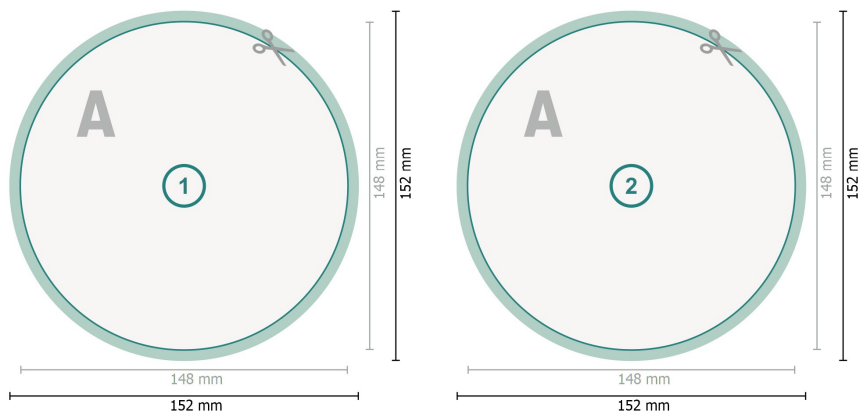

Cartoline, Rotondo, diametro 14,8 cm

Formato dei dati (incl. 2 mm refilo):
15,2 x 15,2 cm

refilo:
2 mm

Formato finale:
14,8 x 14,8 cm

Distanza di sicurezza:
4 mm
distanza dei testi/delle informazioni dal bordo del formato finale per evitare un punto di taglio indesiderato.

Spiegazione dei simboli

- Margine di
- Direzione di lettura
- Formato finale
- Formato dei dati
- Il prodotto viene tagliato/ fustellato qui

Attenersi alle seguenti indicazioni:

Creare i documenti con la smarginatura e la distanza di sicurezza indicate.

Impostare i colori di sfondo, le immagini o i grafici fino al bordo del formato dei dati.

In fase di produzione il taglio, la fustellatura e la piegatura possono dar luogo a tolleranze.

Per indicazioni sui dati per la stampa, consultare la voce di menu *Dati per la stampa* su www.onlineprinters.it