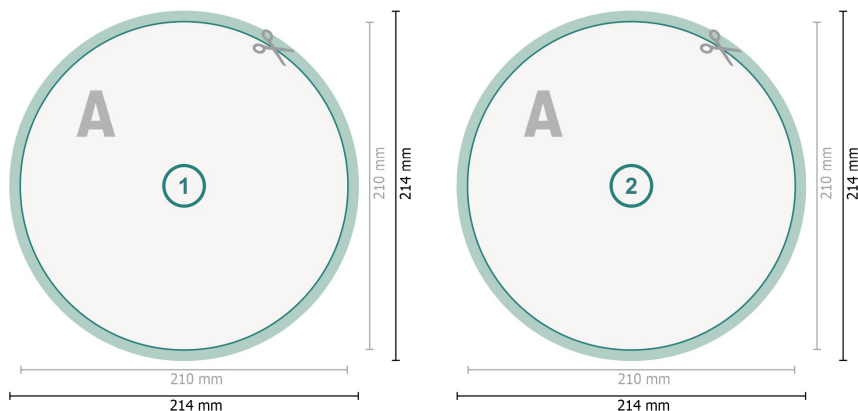

Cartoline, Rotondo, diametro 21 cm

Formato dei dati (incl. 2 mm refilo):
21,4 x 21,4 cm

refilo:
2 mm

Formato finale:
21 x 21 cm

Distanza di sicurezza:
4 mm
distanza dei testi/delle informazioni dal bordo del formato finale per evitare un punto di taglio indesiderato.

Spiegazione dei simboli

- Margine di
- Direzione di lettura
- Formato finale
- Formato dei dati
- Il prodotto viene tagliato/ fustellato qui

Attenersi alle seguenti indicazioni:

Creare i documenti con la smarginatura e la distanza di sicurezza indicate.

Impostare i colori di sfondo, le immagini o i grafici fino al bordo del formato dei dati.

In fase di produzione il taglio, la fustellatura e la piegatura possono dar luogo a tolleranze.

Per indicazioni sui dati per la stampa, consultare la voce di menu *Dati per la stampa* su www.onlineprinters.it