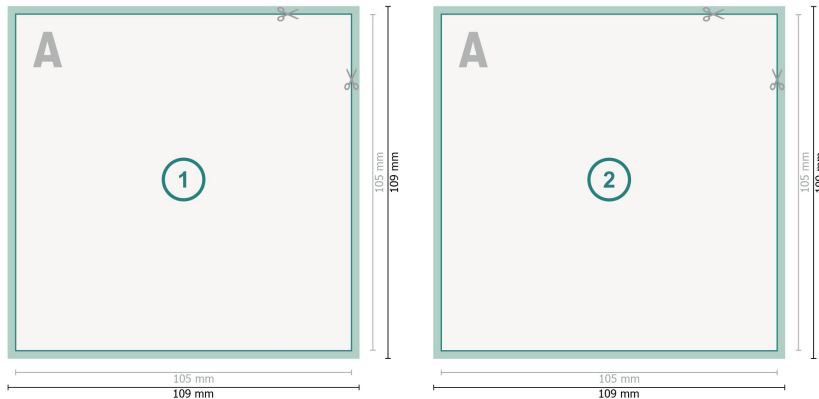

Cartoline, A6-Quadrato

Formato dei dati (incl. 2 mm refilo):
10,9 x 10,9 cm

refilo:
2 mm

Formato finale:
10,5 x 10,5 cm

Distanza di sicurezza:
4 mm
distanza dei testi/delle informazioni dal
bordo del formato finale per evitare un
punto di taglio indesiderato.

Spiegazione dei simboli

-  Margine di
-  Direzione di lettura
-  Formato finale
-  Formato dei dati
-  Il prodotto viene tagliato/
fustellato qui

Attenersi alle seguenti indicazioni:

Creare i documenti con la smarginatura e la distanza di sicurezza indicate.

Impostare i colori di sfondo, le immagini o i grafici fino al bordo del formato dei dati.

In fase di produzione il taglio, la fustellatura e la piegatura possono dar luogo a tolleranze.

Per indicazioni sui dati per la stampa, consultare la voce di menu *Dati per la stampa* su www.onlineprinters.it