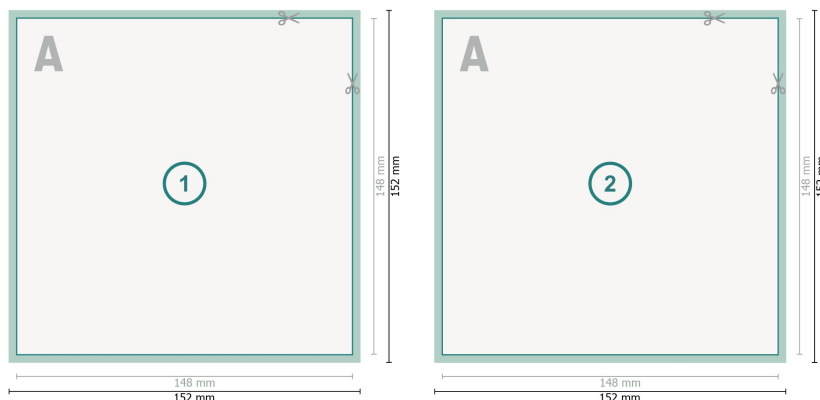

Cartoline, A5-Quadrato

Formato dei dati (incl. 2 mm refilo):
15,2 x 15,2 cm

refilo:
2 mm

Formato finale:
14,8 x 14,8 cm

Distanza di sicurezza:
4 mm
distanza dei testi/delle informazioni dal
bordo del formato finale per evitare un
punto di taglio indesiderato.

Spiegazione dei simboli

-  Margine di
-  Direzione di lettura
-  Formato finale
-  Formato dei dati
-  Il prodotto viene tagliato/
fustellato qui

Attenersi alle seguenti indicazioni:

Creare i documenti con la smarginatura e la distanza di sicurezza indicate.

Impostare i colori di sfondo, le immagini o i grafici fino al bordo del formato dei dati.

In fase di produzione il taglio, la fustellatura e la piegatura possono dar luogo a tolleranze.

Per indicazioni sui dati per la stampa, consultare la voce di menu *Dati per la stampa* su www.onlineprinters.it