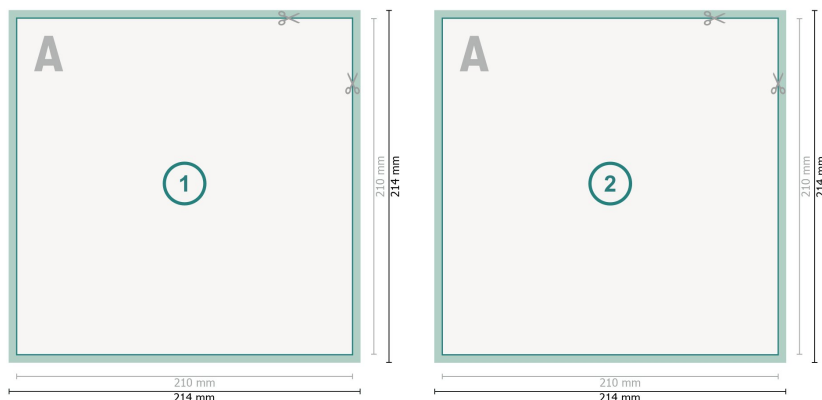

Cartoline, A4-Quadrato

Formato dei dati (incl. 2 mm refilo):
21,4 x 21,4 cm

refilo:
2 mm

Formato finale:
21 x 21 cm

Distanza di sicurezza:
4 mm
distanza dei testi/delle informazioni dal
bordo del formato finale per evitare un
punto di taglio indesiderato.

Spiegazione dei simboli

-  Margine di
-  Direzione di lettura
-  Formato finale
-  Formato dei dati
-  Il prodotto viene tagliato/
fustellato qui

Attenersi alle seguenti indicazioni:

Creare i documenti con la smarginatura e la distanza di sicurezza indicate.

Impostare i colori di sfondo, le immagini o i grafici fino al bordo del formato dei dati.

In fase di produzione il taglio, la fustellatura e la piegatura possono dar luogo a tolleranze.

Per indicazioni sui dati per la stampa, consultare la voce di menu *Dati per la stampa* su www.onlineprinters.it