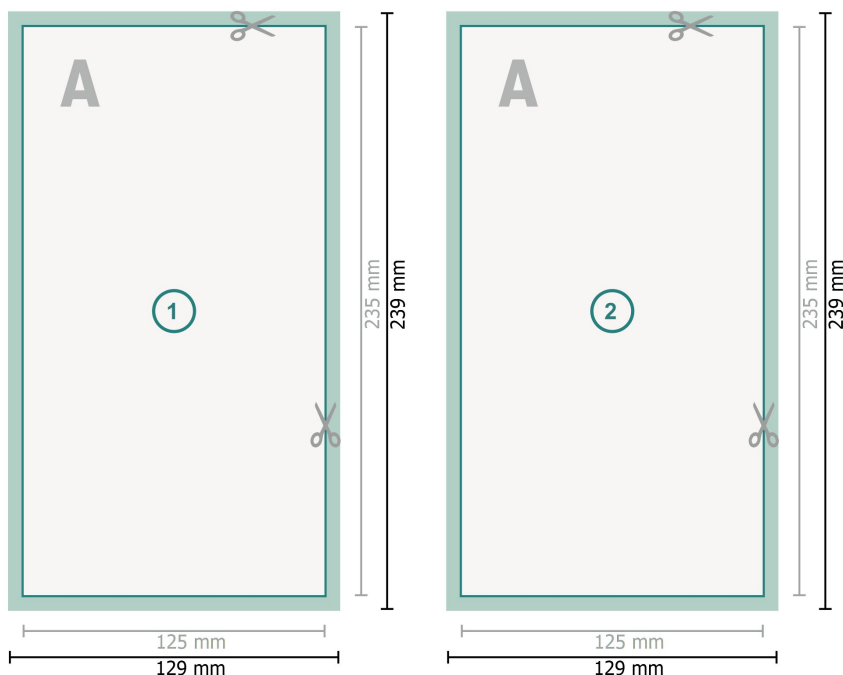

## Cartoline, Maxi

**Formato dei dati (incl. 2 mm refilo):**  
12,9 x 23,9 cm

**refilo:**  
2 mm

**Formato finale:**  
12,5 x 23,5 cm

**Distanza di sicurezza:**  
4 mm  
distanza dei testi/delle informazioni dal bordo del formato finale per evitare un punto di taglio indesiderato.

### Spiegazione dei simboli

- Margine di
- Direzione di lettura
- Formato finale
- Formato dei dati
- Il prodotto viene tagliato/ fustellato qui