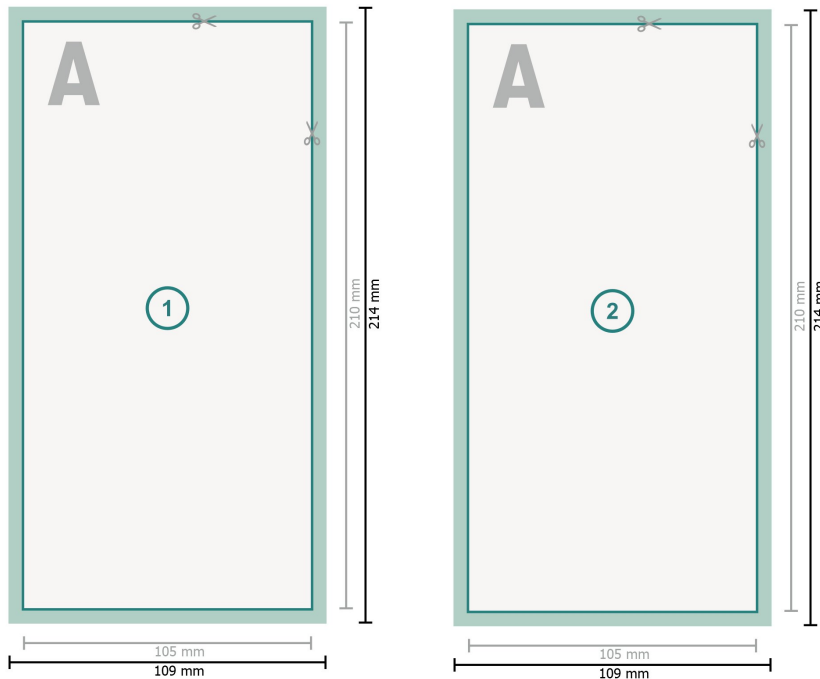

Cartoline, DL

Formato dei dati (incl. 2 mm refilo):
10,9 x 21,4 cm

refilo:
2 mm

Formato finale:
10,5 x 21 cm

Distanza di sicurezza:
4 mm
distanza dei testi/delle informazioni dal bordo del formato finale per evitare un punto di taglio indesiderato.

Spiegazione dei simboli

-  Margine di
-  Direzione di lettura
-  Formato finale
-  Formato dei dati
-  Il prodotto viene tagliato/ fustellato qui

Attenersi alle seguenti indicazioni:

Creare i documenti con la smarginatura e la distanza di sicurezza indicate.

Impostare i colori di sfondo, le immagini o i grafici fino al bordo del formato dei dati.

In fase di produzione il taglio, la fustellatura e la piegatura possono dar luogo a tolleranze.

Per indicazioni sui dati per la stampa, consultare la voce di menu *Dati per la stampa* su www.onlineprinters.it