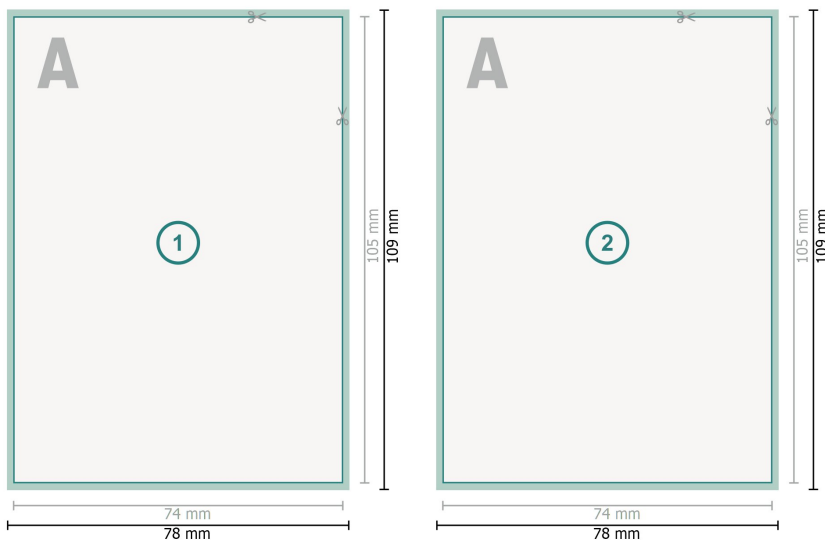

Cartoline, A7

Formato dei dati (incl. 2 mm refilo):
7,8 x 10,9 cm

refilo:
2 mm

Formato finale:
7,4 x 10,5 cm

Distanza di sicurezza:
4 mm
distanza dei testi/delle informazioni dal
bordo del formato finale per evitare un
punto di taglio indesiderato.

Spiegazione dei simboli

- Margine di
- Direzione di lettura
- Formato finale
- Formato dei dati
- Il prodotto viene tagliato/
fustellato qui

Attenersi alle seguenti indicazioni:

Creare i documenti con la smarginatura e la distanza di sicurezza indicate.

Impostare i colori di sfondo, le immagini o i grafici fino al bordo del formato dei dati.

In fase di produzione il taglio, la fustellatura e la piegatura possono dar luogo a tolleranze.

Per indicazioni sui dati per la stampa, consultare la voce di menu *Dati per la stampa* su www.onlineprinters.it