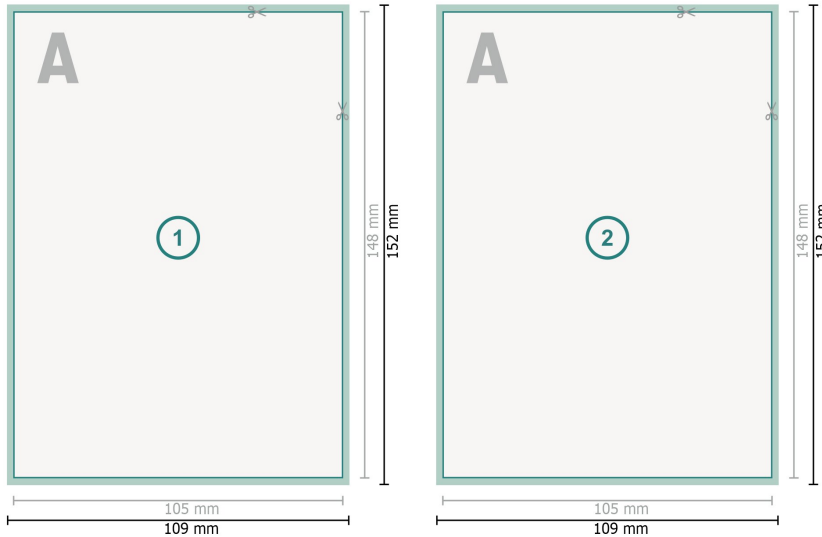

Cartoline, A6

Formato dei dati (incl. 2 mm refilo):
10,9 x 15,2 cm

refilo:
2 mm

Formato finale:
10,5 x 14,8 cm

Distanza di sicurezza:
4 mm
distanza dei testi/delle informazioni dal
bordo del formato finale per evitare un
punto di taglio indesiderato.

Spiegazione dei simboli

-  Margine di
-  Direzione di lettura
-  Formato finale
-  Formato dei dati
-  Il prodotto viene tagliato/
fustellato qui

Attenersi alle seguenti indicazioni:

Creare i documenti con la smarginatura e la distanza di sicurezza indicate.

Impostare i colori di sfondo, le immagini o i grafici fino al bordo del formato dei dati.

In fase di produzione il taglio, la fustellatura e la piegatura possono dar luogo a tolleranze.

Per indicazioni sui dati per la stampa, consultare la voce di menu *Dati per la stampa* su www.onlineprinters.it