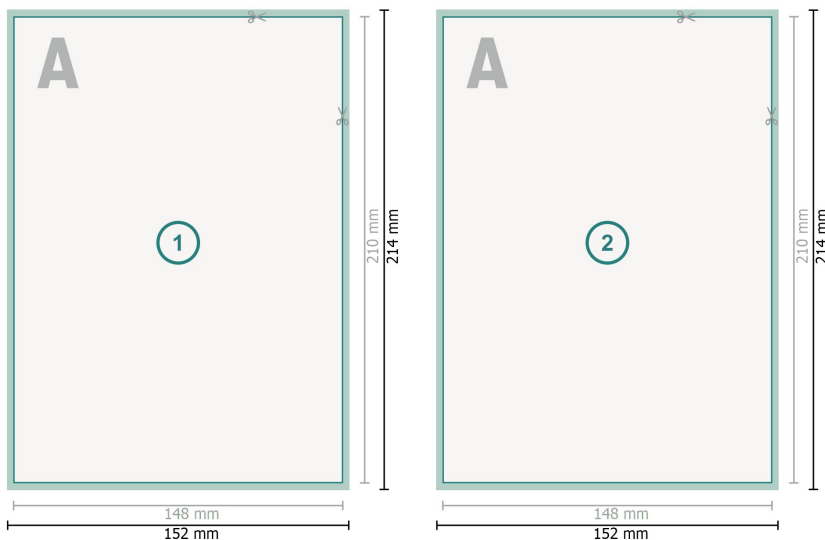

Cartoline, A5

Formato dei dati (incl. 2 mm refilo):
15,2 x 21,4 cm

refilo:
2 mm

Formato finale:
14,8 x 21 cm

Distanza di sicurezza:
4 mm
distanza dei testi/delle informazioni dal
bordo del formato finale per evitare un
punto di taglio indesiderato.

Spiegazione dei simboli

-  Margine di
-  Direzione di lettura
-  Formato finale
-  Formato dei dati
-  Il prodotto viene tagliato/
fustellato qui

Attenersi alle seguenti indicazioni:

Creare i documenti con la smarginatura e la distanza di sicurezza indicate.

Impostare i colori di sfondo, le immagini o i grafici fino al bordo del formato dei dati.

In fase di produzione il taglio, la fustellatura e la piegatura possono dar luogo a tolleranze.

Per indicazioni sui dati per la stampa, consultare la voce di menu *Dati per la stampa* su www.onlineprinters.it