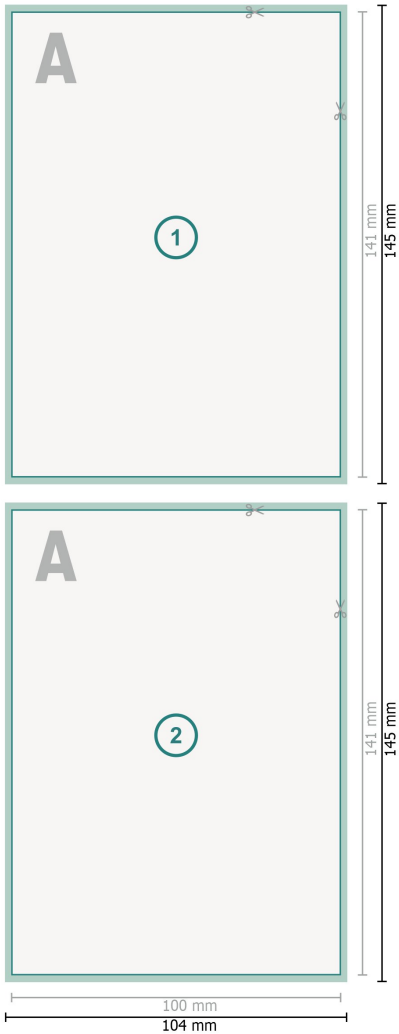

## Volantini, Inlay per A6

**Formato dei dati (incl. 2 mm refilo):**  
10,4 x 14,5 cm

**refilo:**  
2 mm

**Formato finale:**  
10 x 14,1 cm

**Distanza di sicurezza:**  
4 mm  
distanza dei testi/delle informazioni dal  
bordo del formato finale per evitare un  
punto di taglio indesiderato.

### Spiegazione dei simboli

-  Margine di
-  Direzione di lettura
-  Formato finale
-  Formato dei dati
-  Il prodotto viene tagliato/  
fustellato qui

In fase di produzione il taglio, la fustellatura e la piegatura possono dar luogo a tolleranze.

Per indicazioni sui dati per la stampa, consultare la voce di menu *Dati per la stampa* su [www.onlineprinters.it](http://www.onlineprinters.it)