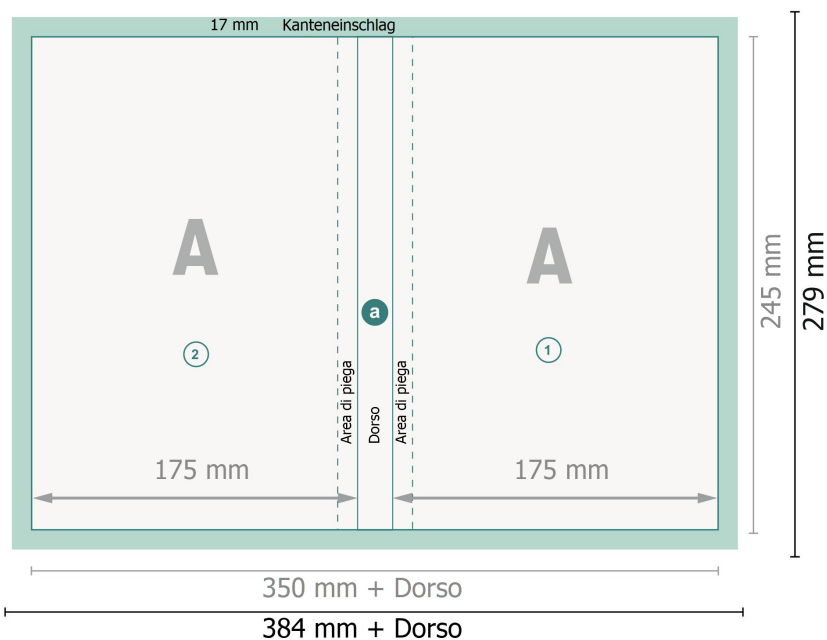

Libri con copertina rigida, 17 x 24 cm

Rilegatura

Formato finale (chiuso):
17,5 x 24,5 cm

Spiegazione dei simboli

- Margine di
- Direzione di lettura
- Formato finale
- Formato dei dati
- Il prodotto viene tagliato/ fustellato qui
- Cordonatura/Piegatura

a Per la larghezza del dorso e il formato dei dati, si rimanda alla tabella nei nostri requisiti dei dati.

Attenersi alle seguenti indicazioni:

Creare i documenti con la smargiatura e la distanza di sicurezza indicate.

Impostare i colori di sfondo, le immagini o i grafici fino al bordo del formato dei dati.

In fase di produzione il taglio, la fustellatura e la piegatura possono dar luogo a tolleranze.

Per indicazioni sui dati per la stampa, consultare la voce di menu *Dati per la stampa* su www.onlineprinters.it

Scheda Tecnica

Libri con copertina rigida, 17 x 24 cm

Pagina interna

Formato finale (chiuso):
17,5 x 24,5 cm

Spiegazione dei simboli

-  Margine di
-  Direzione di lettura
-  Formato finale
-  Formato dei dati
-  Il prodotto viene tagliato/ fustellato qui
-  Cordonatura/Piegatura