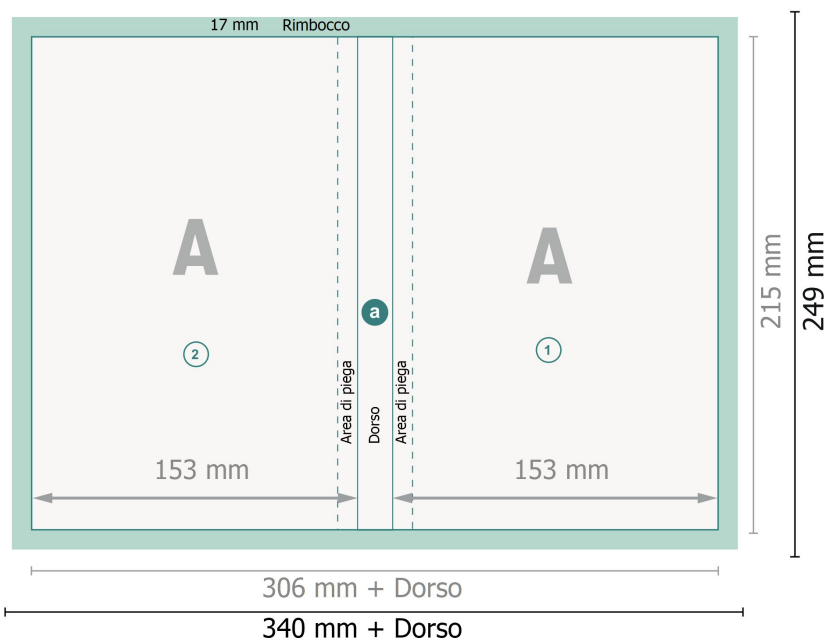

## Libri con copertina rigida, A5

Rilegatura

**Formato finale (chiuso):**  
15,3 x 21,5 cm

### Spiegazione dei simboli

- Margine di
- Direzione di lettura
- Formato finale
- Formato dei dati
- Il prodotto viene tagliato/ fustellato qui
- Cordonatura/Piegatura

**a** Per la larghezza del dorso e il formato dei dati, si rimanda alla tabella nei nostri requisiti dei dati.

## Libri con copertina rigida, A5

Pagina interna

**Formato finale (chiuso):**  
15,3 x 21,5 cm

### Spiegazione dei simboli

- Margine di
- Direzione di lettura
- Formato finale
- Formato dei dati
- Il prodotto viene tagliato/  
fustellato qui
- Cordonatura/Piegatura