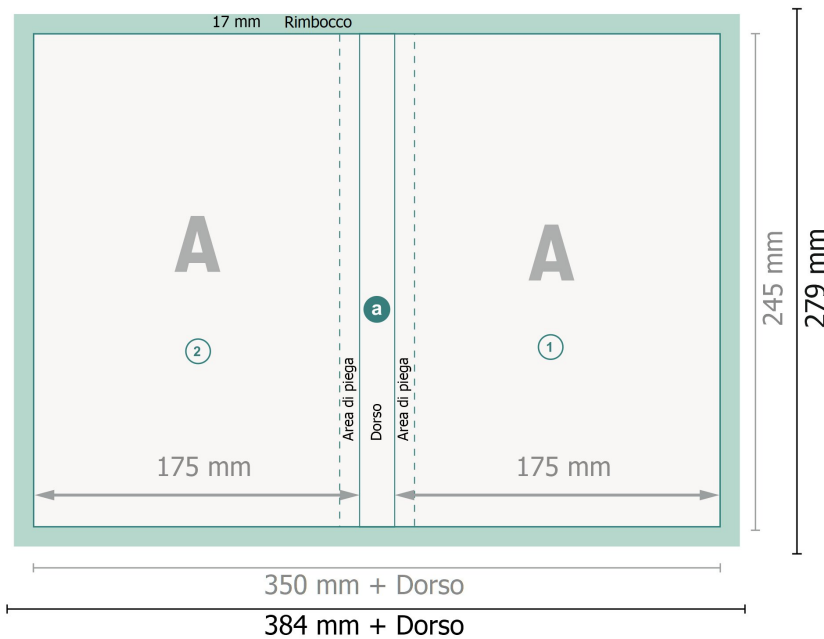

## Libri con copertina rigida, 17 x 24 cm

Rilegatura

**Formato finale (chiuso):**  
17,5 x 24,5 cm

### Spiegazione dei simboli

- Margine di
- Direzione di lettura
- Formato finale
- Formato dei dati
- Il prodotto viene tagliato/ fustellato qui
- Cordonatura/Piegatura

**a** Per la larghezza del dorso e il formato dei dati, si rimanda alla tabella nei nostri requisiti dei dati.

## Libri con copertina rigida, 17 x 24 cm

Pagina interna

**Formato finale (chiuso):**  
17,5 x 24,5 cm

### Spiegazione dei simboli

-  Margine di
-  Direzione di lettura
-  Formato finale
-  Formato dei dati
-  Il prodotto viene tagliato/ fustellato qui
-  Cordonatura/Piegatura