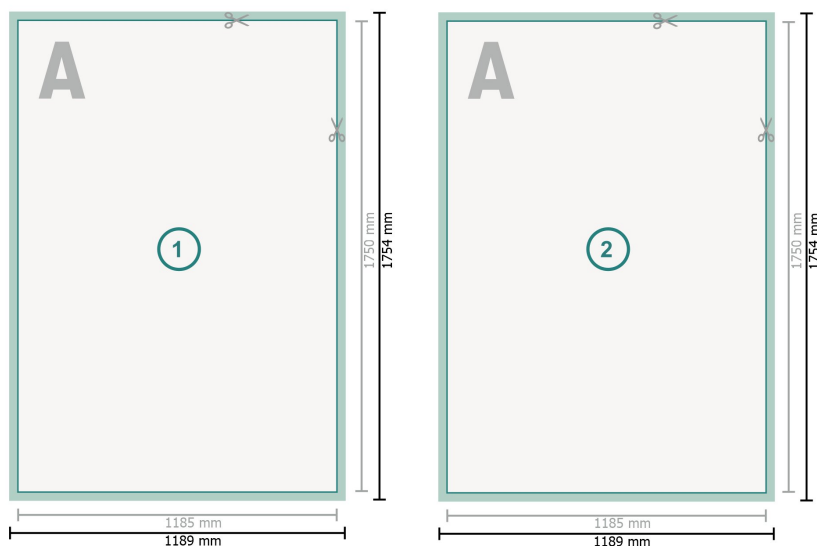

Manifesti e Locandine , City-Light

Formato dei dati (incl. 2 mm refilo):
118,9 x 175,4 cm

refilo:
2 mm

Formato finale:
118,5 x 175 cm

Distanza di sicurezza:
4 mm
distanza dei testi/delle informazioni dal bordo del formato finale per evitare un punto di taglio indesiderato.

Spiegazione dei simboli

- Margine di
- Direzione di lettura
- Formato finale
- Formato dei dati
- Il prodotto viene tagliato/ fustellato qui

Attenersi alle seguenti indicazioni:

Creare i documenti con la smarginatura e la distanza di sicurezza indicate.

Impostare i colori di sfondo, le immagini o i grafici fino al bordo del formato dei dati.

In fase di produzione il taglio, la fustellatura e la piegatura possono dar luogo a tolleranze.

Per indicazioni sui dati per la stampa, consultare la voce di menu *Dati per la stampa* su www.onlineprinters.it