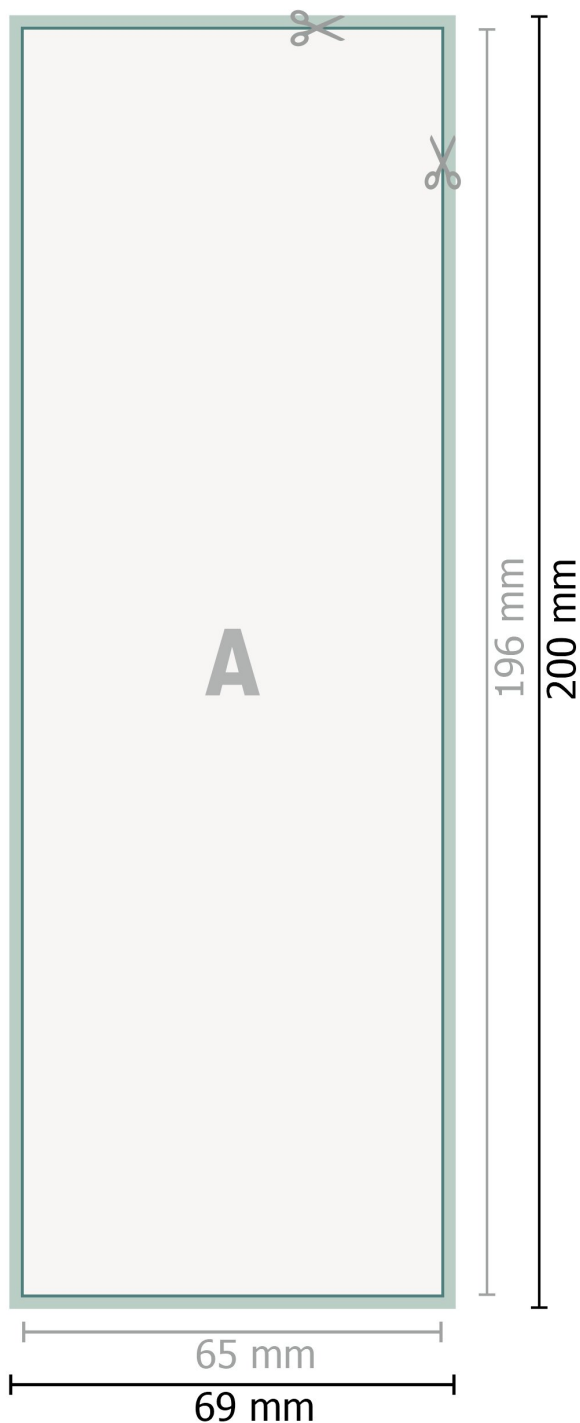

Adesivi, Raccoglitore largo (6,5 x 19,6 cm)

Formato dei dati (incl. 2 mm refilo):
6,9 x 20 cm

refilo:
2 mm

Formato finale:
6,5 x 19,6 cm

Distanza di sicurezza:
4 mm
distanza dei testi/delle informazioni dal bordo del formato finale per evitare un punto di taglio indesiderato.

Spiegazione dei simboli

- Margine di
- Direzione di lettura
- Formato finale
- Formato dei dati
- Il prodotto viene tagliato/ fustellato qui

Attenersi alle seguenti indicazioni:

Creare i documenti con la smarginatura e la distanza di sicurezza indicate.

Impostare i colori di sfondo, le immagini o i grafici fino al bordo del formato dei dati.

In fase di produzione il taglio, la fustellatura e la piegatura possono dar luogo a tolleranze.

Per indicazioni sui dati per la stampa, consultare la voce di menu *Dati per la stampa* su www.onlineprinters.it