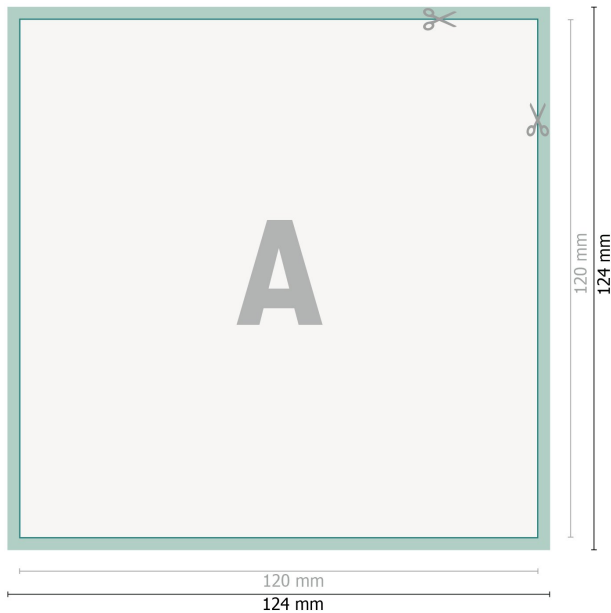

## Adesivi, Formato CD

**Formato dei dati (incl. 2 mm refilo):**  
12,4 x 12,4 cm

**refilo:**  
2 mm

**Formato finale:**  
12 x 12 cm

**Distanza di sicurezza:**  
4 mm  
distanza dei testi/delle informazioni dal bordo del formato finale per evitare un punto di taglio indesiderato.

### Spiegazione dei simboli

-  Margine di
-  Direzione di lettura
-  Formato finale
-  Formato dei dati
-  Il prodotto viene tagliato/ fustellato qui

---