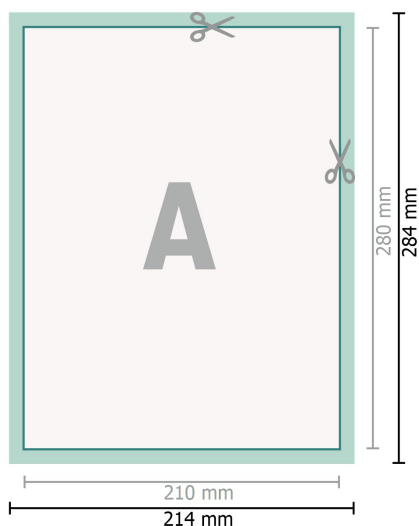

## Adesivi, 21 x 28 cm

**Formato dei dati (incl. 2 mm refilo):**  
21,4 x 28,4 cm

**refilo:**  
2 mm

**Formato finale:**  
21 x 28 cm

**Distanza di sicurezza:**  
4 mm  
distanza dei testi/delle informazioni dal  
bordo del formato finale per evitare un  
punto di taglio indesiderato.

### Spiegazione dei simboli

-  Margine di
-  Direzione di lettura
-  Formato finale
-  Formato dei dati
-  Il prodotto viene tagliato/  
fustellato qui

In fase di produzione il taglio, la fustellatura e la piegatura possono dar luogo a tolleranze.

Per indicazioni sui dati per la stampa, consultare la voce di menu *Dati per la stampa* su [www.onlineprinters.it](http://www.onlineprinters.it)