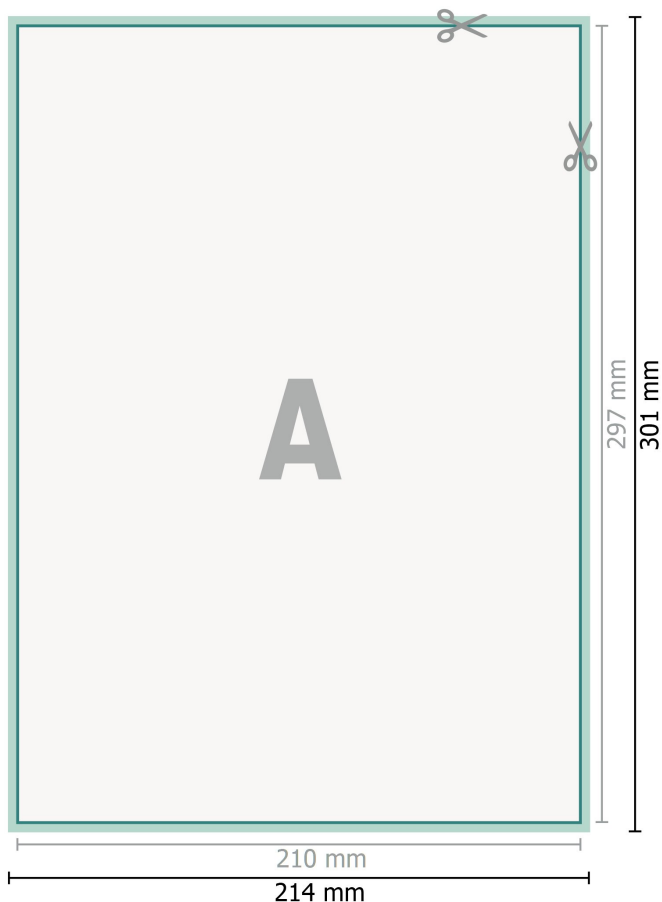

Adesivi, A4

**Formato dei dati (incl. 2 mm refilo):**

21,4 x 30,1 cm

refilo:

2 mm

Formato finale:

21 x 29,7 cm

Distanza di sicurezza:

4 mm

distanza dei testi/delle informazioni dal bordo del formato finale per evitare un punto di taglio indesiderato.

Spiegazione dei simboli

-  Margine di
-  Direzione di lettura
-  Formato finale
-  Formato dei dati
-  Il prodotto viene tagliato/ fustellato qui