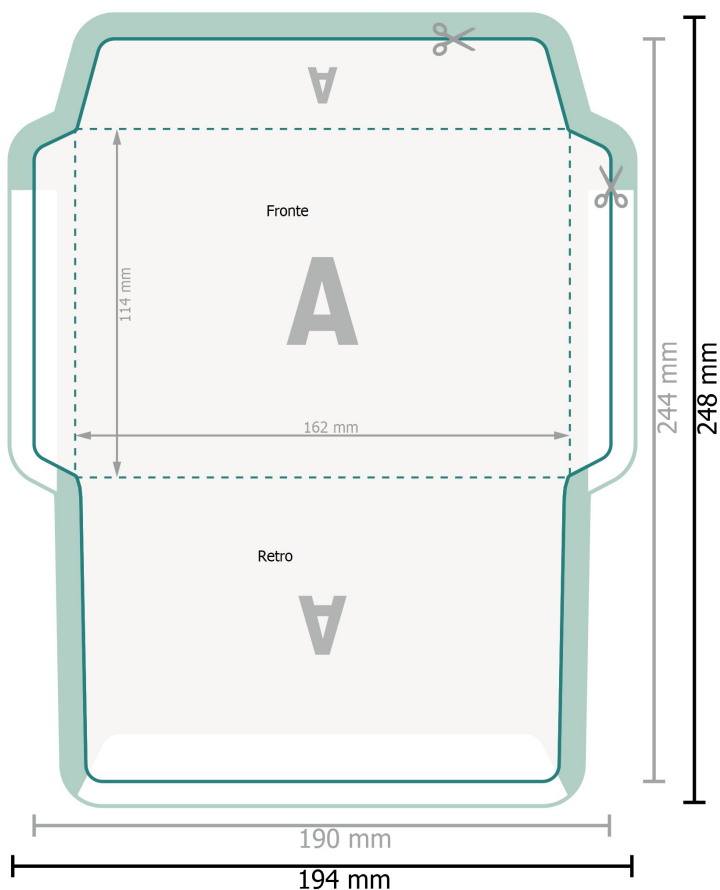

Buste da lettera, C6

Eliminare la fustella dal modello scaricato, prima di generare i dati per la stampa. Indicare la posizione della fustella usando un secondo file (file di consultazione).

Formato dei dati (incl. 2 mm refilo):
19,4 x 24,8 cm

Formato finale:
19 x 24,4 cm

Formato finale (chiuso):
16,2 x 11,4 cm

Area stampabile:
19 x 24,4 cm

refilo:
2 mm

Distanza di sicurezza:
10 mm
distanza dei testi/delle informazioni dal bordo del formato finale per evitare un punto di taglio indesiderato.

Spiegazione dei simboli

- Margine di
- Direzione di lettura
- Formato finale
- Formato dei dati
- Il prodotto viene tagliato/ fustellato qui
- Cordonatura/Piegatura
- Non stampabile

Attenersi alle seguenti indicazioni:

Creare i documenti con la smarginatura e la distanza di sicurezza indicate.

Impostare i colori di sfondo, le immagini o i grafici fino al bordo del formato dei dati.

In fase di produzione il taglio, la fustellatura e la piegatura possono dar luogo a tolleranze.