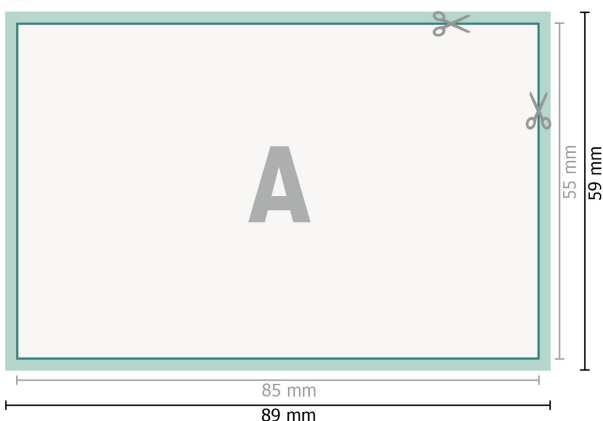

# Scheda Tecnica

Cartoline per inviti di matrimonio, formato orizzontale, 8,5 x 5,5 cm

2 pagine, 300 g/m<sup>2</sup> carta patinata

Fronte

Retro

**Formato dei dati (incl. 2 mm refilo):**  
8,9 x 5,9 cm

**refilo:**  
2 mm

**Formato finale:**  
8,5 x 5,5 cm

**Distanza di sicurezza:**  
4 mm  
distanza dei testi/delle informazioni dal  
bordo del formato finale per evitare un  
punto di taglio indesiderato.

## Spiegazione dei simboli

-  Margine di
-  Direzione di lettura
-  Formato finale
-  Formato dei dati
-  Il prodotto viene tagliato/  
fustellato qui