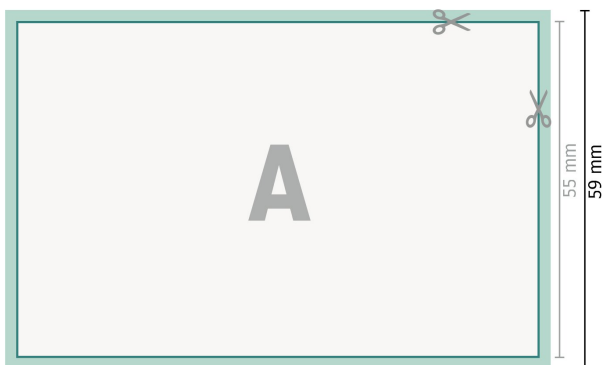

# Scheda Tecnica

Cartoline per inviti di matrimonio, formato orizzontale, 8,5 x 5,5 cm

2 pagine, 300 g/m<sup>2</sup> carta patinata

Fronte

Retro

**Formato dei dati (incl. 2 mm refilo):**  
8,9 x 5,9 cm

**refilo:**  
2 mm

**Formato finale:**  
8,5 x 5,5 cm

**Distanza di sicurezza:**  
4 mm  
distanza dei testi/delle informazioni dal  
bordo del formato finale per evitare un  
punto di taglio indesiderato.

## Spiegazione dei simboli

-  Margine di
-  Direzione di lettura
-  Formato finale
-  Formato dei dati
-  Il prodotto viene tagliato/  
fustellato qui