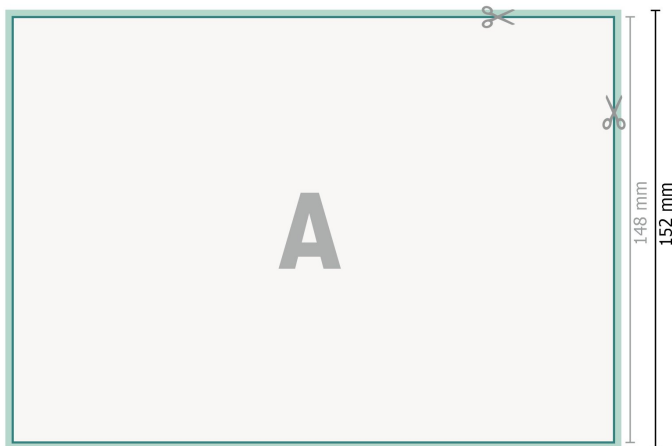

# Cartoline per inviti di matrimonio, formato orizzontale, A5

2 pagine, 300 g/m<sup>2</sup> carta patinata

Fronte

Retro

## Formato dei dati (incl. 2 mm refilo):

21,4 x 15,2 cm

## Formato finale:

21 x 14,8 cm