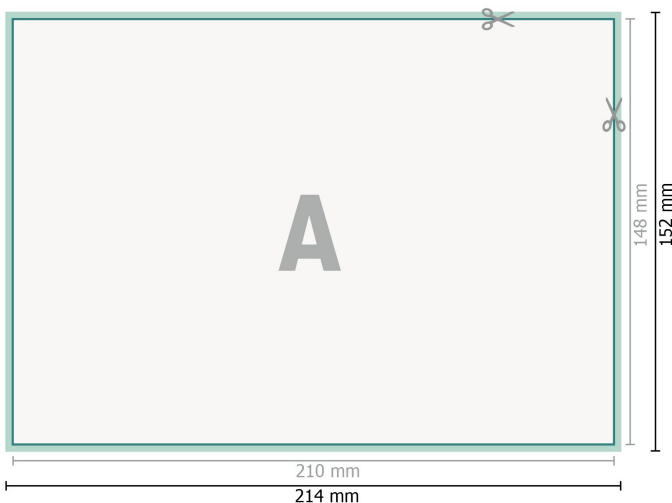

# Cartoline per inviti di matrimonio, formato orizzontale, A5

2 pagine, 300 g/m<sup>2</sup> carta patinata

Fronte

Retro

## Formato dei dati (incl. 2 mm refilo):

21,4 x 15,2 cm

## Formato finale:

21 x 14,8 cm

## Distanza di sicurezza:

4 mm

distanza dei testi/delle informazioni dal bordo del formato finale per evitare un punto di taglio indesiderato.