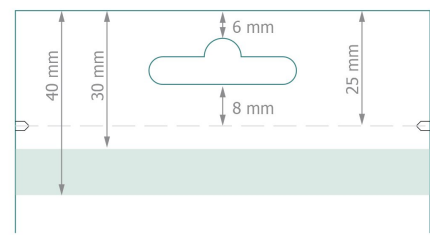

Buste a fondo piano, 500 ml, 4/0

Possibili opzioni supplementari

Dimensioni chiusura sacchetto

Dimensione del prodotto:

14 x 21 cm

Formato dei dati:

16 x 52 cm

Formato finale:

14 x 50 cm

refilo:

3 mm

Distanza di sicurezza:

4 mm

distanza dei testi/delle informazioni dal bordo del formato finale per evitare un punto di taglio indesiderato.

Spiegazione dei simboli

- Margine di
- Direzione di lettura
- Formato finale
- Formato dei dati
- Il prodotto viene tagliato/fustellato qui
- Cordonatura/Piegatura