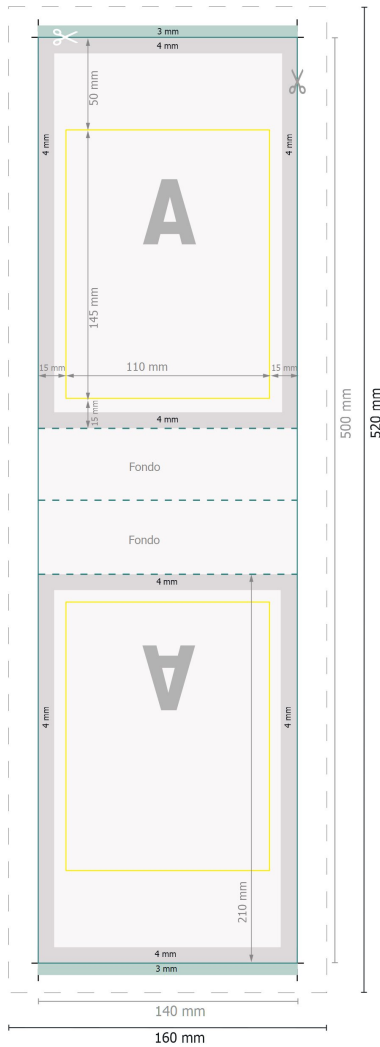

Buste a fondo piano, 500 ml, 4/0

Possibili opzioni supplementari

Dimensioni chiusura sacchetto

Dimensione del prodotto:

14 x 21 cm

Formato dei dati:

16 x 52 cm

Formato finale:

14 x 50 cm

refilo:

3 mm

Distanza di sicurezza:

4 mm

distanza dei testi/delle informazioni dal bordo del formato finale per evitare un punto di taglio indesiderato.

Spiegazione dei simboli

- Margine di
- Direzione di lettura
- Formato finale
- Formato dei dati
- Il prodotto viene tagliato/fustellato qui
- Cordonatura/Piegatura

Attenersi alle seguenti indicazioni:

Creare i documenti con la smarginatura e la distanza di sicurezza indicate.

Impostare i colori di sfondo, le immagini o i grafici fino al bordo del formato dei dati.

In fase di produzione il taglio, la fustellatura e la piegatura possono dar luogo a tolleranze.

Per indicazioni sui dati per la stampa, consultare la voce di menu *Dati per la stampa* su www.onlineprinters.it