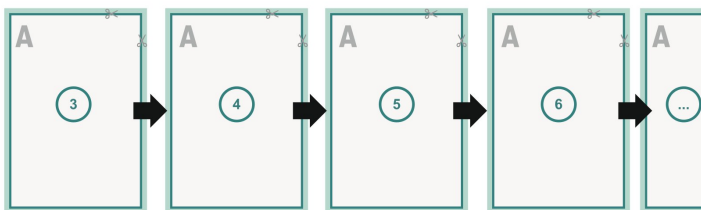

Cataloghi stampa digitale, 17 x 24 cm

Copertina

Pagina esterna

Pagina interna

pagine interne

Ordine delle pagine

Le pagine vanno create in ordine progressivo e singolarmente.

prodotto finito

Formato dei dati (incl. 2 mm refilo):
17,4 x 24,4 cm

Formato finale (chiuso):
17 x 24 cm

refilo:
2 mm

Distanza di sicurezza:
4 mm

distanza dei testi/delle informazioni dal bordo del formato finale per evitare un punto di taglio indesiderato.

Spiegazione dei simboli

- Margine di
- Direzione di lettura
- Il prodotto viene tagliato/ fustellato qui
- Cordonatura/Piegatura

Attenersi alle seguenti indicazioni:

Creare i documenti con la smarginatura e la distanza di sicurezza indicate.

Impostare i colori di sfondo, le immagini o i grafici fino al bordo del formato dei dati.

In fase di produzione il taglio, la fustellatura e la piegatura possono dar luogo a tolleranze.

Per indicazioni sui dati per la stampa, consultare la voce di menu *Dati per la stampa* su www.onlineprinters.it