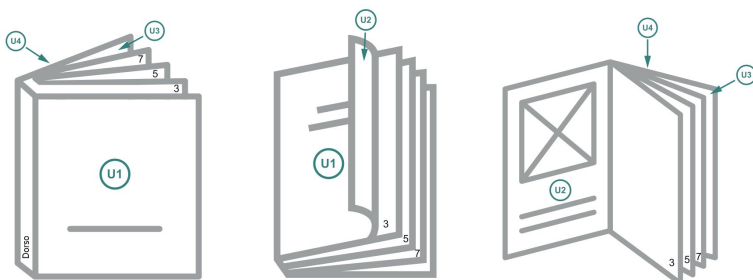

Cataloghi stampa digitale, 17 x 24 cm

Copertina

Pagina esterna

Pagina interna

pagine interne

Ordine delle pagine

Le pagine vanno create in ordine progressivo e singolarmente.

prodotto finito

Formato dei dati (incl. 2 mm refilo):
17,4 x 24,4 cm

Formato finale (chiuso):
17 x 24 cm

refilo:
2 mm

Distanza di sicurezza:
4 mm

distanza dei testi/delle informazioni dal bordo del formato finale per evitare un punto di taglio indesiderato.

Spiegazione dei simboli

- Margine di
- Direzione di lettura
- Il prodotto viene tagliato/ fustellato qui
- Cordonatura/Piegatura

Attenersi alle seguenti indicazioni:

Creare i documenti con la smarginatura e la distanza di sicurezza indicate.

Impostare i colori di sfondo, le immagini o i grafici fino al bordo del formato dei dati.

In fase di produzione il taglio, la fustellatura e la piegatura possono dar luogo a tolleranze.

Per indicazioni sui dati per la stampa, consultare la voce di menu *Dati per la stampa* su www.onlineprinters.it