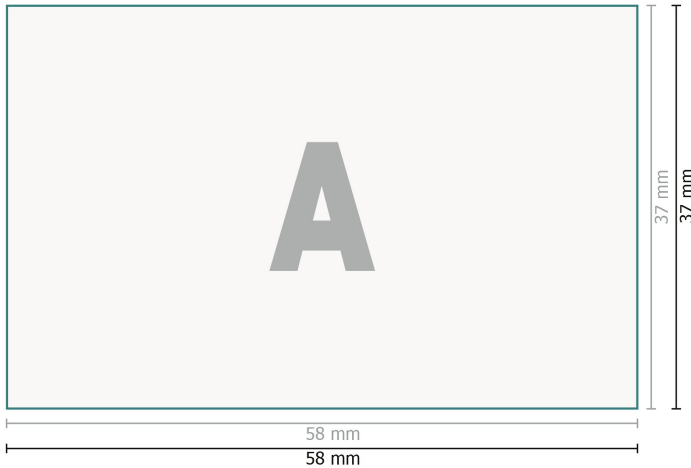

Timbro autoinchiost. Colop 2600 Green Line, 5,8 x 3,7 cm

Formato dei dati:

5,8 x 3,7 cm

Distanza di sicurezza:

1 mm

distanza dei testi/delle informazioni dal bordo del formato finale per evitare un punto di taglio indesiderato.

Spiegazione dei simboli

 Direzione di lettura

 Formato finale

 Formato dei dati

Attenersi alle seguenti indicazioni:

Creare i documenti con la smargiatura e la distanza di sicurezza indicate.

Impostare i colori di sfondo, le immagini o i grafici fino al bordo del formato dei dati.