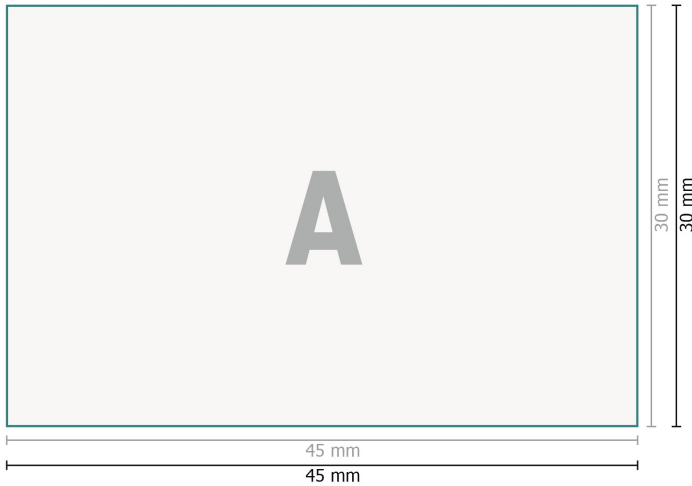

Scheda Tecnica

Timbro autoinchiostr. Colop 2300 Green Line, 4,5 x 3 cm

Timbro autoinchiostr. Colop 2300 Green Line

Formato dei dati:

4,5 x 3 cm

Distanza di sicurezza:

1 mm

distanza dei testi/delle informazioni dal bordo del formato finale per evitare un punto di taglio indesiderato.

Spiegazione dei simboli

A Direzione di lettura

 Formato finale

 Formato dei dati

Attenersi alle seguenti indicazioni:

Creare i documenti con la smarginatura e la distanza di sicurezza indicate.

Impostare i colori di sfondo, le immagini o i grafici fino al bordo del formato dei dati.