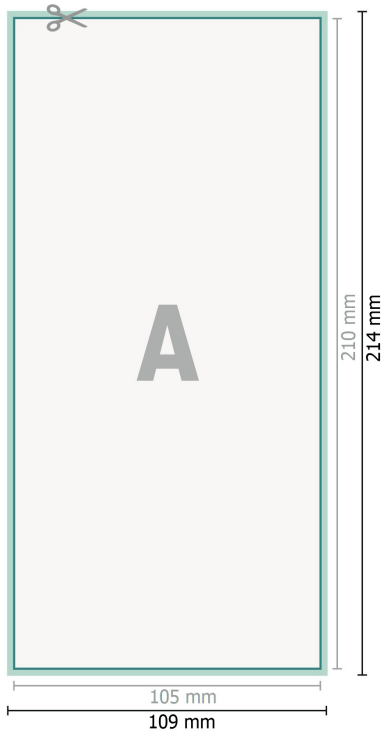

Volantini in carta ecologica/naturale, DL

Formato dei dati (incl. 2 mm refilo):
10,9 x 21,4 cm

refilo:
2 mm

Formato finale:
10,5 x 21 cm

Distanza di sicurezza:
4 mm
distanza dei testi/delle informazioni dal bordo del formato finale per evitare un punto di taglio indesiderato.

Spiegazione dei simboli

-  Margine di
-  Direzione di lettura
-  Formato finale
-  Formato dei dati
-  Il prodotto viene tagliato/ fustellato qui

Attenersi alle seguenti indicazioni:

Creare i documenti con la smarginatura e la distanza di sicurezza indicate.

Impostare i colori di sfondo, le immagini o i grafici fino al bordo del formato dei dati.

In fase di produzione il taglio, la fustellatura e la piegatura possono dar luogo a tolleranze.

Per indicazioni sui dati per la stampa, consultare la voce di menu *Dati per la stampa* su www.onlineprinters.it