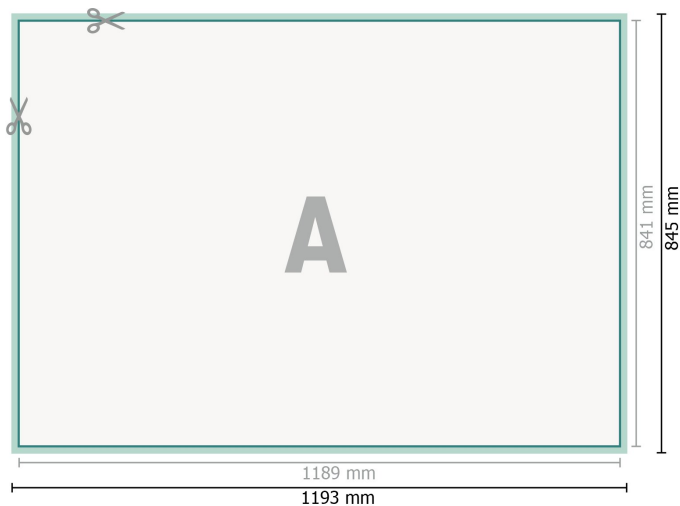

## Planner da muro, A0

A0

**Formato dei dati (incl. 2 mm refilo):**  
119,3 x 84,5 cm

**refilo:**  
2 mm

**Formato finale:**  
118,9 x 84,1 cm

**Distanza di sicurezza:**  
4 mm  
distanza dei testi/delle informazioni dal  
bordo del formato finale per evitare un  
punto di taglio indesiderato.

### Spiegazione dei simboli

-  Margine di
-  Direzione di lettura
-  Formato finale
-  Formato dei dati
-  Il prodotto viene tagliato/  
fustellato qui