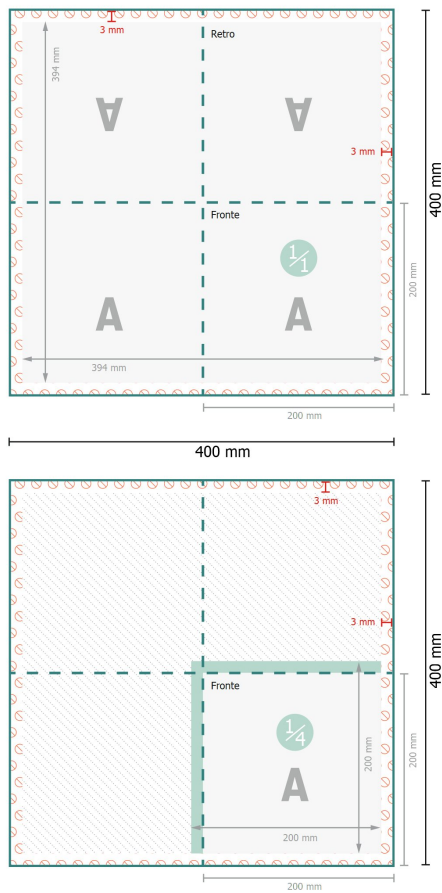

Scheda Tecnica

Tovaglioli (Airlaid), 20 x 20 cm

20 x 20 cm

Formato dei dati:

40 x 40 cm

Formato finale (chiuso):

20 x 20 cm

Distanza di sicurezza:

4 mm

distanza dei testi/delle informazioni dal bordo del formato finale per evitare un punto di taglio indesiderato.

Spiegazione dei simboli

A Direzione di lettura

—|— Formato finale

—|— Formato dei dati

- - - Cordonatura/Piegatura

⊘ Non stampabile

Attenersi alle seguenti indicazioni:

Creare i documenti con la smarginatura e la distanza di sicurezza indicate.

Impostare i colori di sfondo, le immagini o i grafici fino al bordo del formato dei dati.

In fase di produzione il taglio, la fustellatura e la piegatura possono dar luogo a tolleranze.

Per indicazioni sui dati per la stampa, consultare la voce di menu *Dati per la stampa* su www.onlineprinters.it