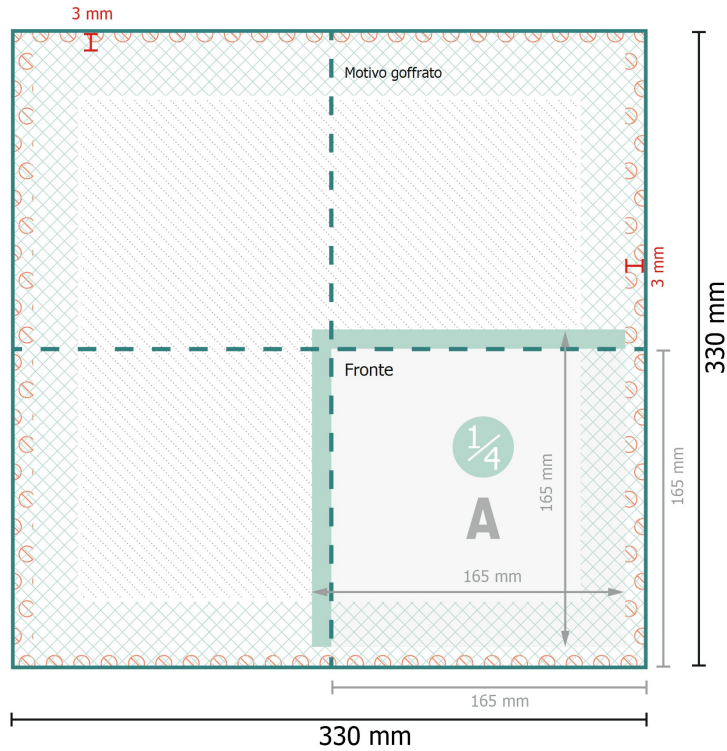

Scheda Tecnica

Tovaglioli (carta tissue BIO), 16,5 x 16,5 cm

16,5 x 16,5 cm

Formato dei dati:

33 x 33 cm

Formato finale (chiuso):

16,5 x 16,5 cm

Distanza di sicurezza:

4 mm

distanza dei testi/delle informazioni dal bordo del formato finale per evitare un punto di taglio indesiderato.

Spiegazione dei simboli

Direzione di lettura

Formato finale

Formato dei dati

Cordonatura/Piegatura

Non stampabile

Attenersi alle seguenti indicazioni:

Creare i documenti con la smarginatura e la distanza di sicurezza indicate.

Impostare i colori di sfondo, le immagini o i grafici fino al bordo del formato dei dati.