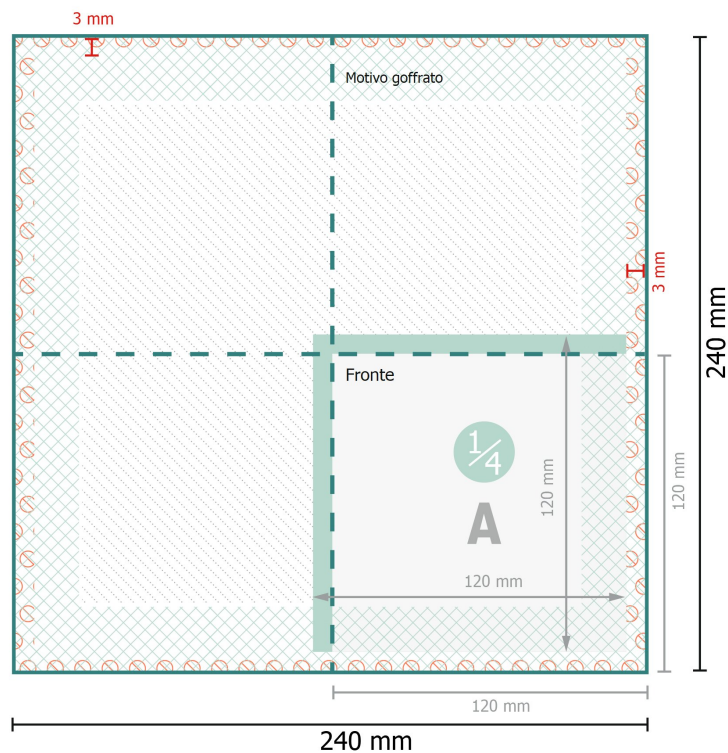

# Scheda Tecnica

Tovaglioli (carta tissue BIO), 12 x 12 cm

12 x 12 cm

#### Formato dei dati:

24 x 24 cm

#### Formato finale (chiuso):

12 x 12 cm

#### Distanza di sicurezza:

4 mm

distanza dei testi/delle informazioni dal bordo del formato finale per evitare un punto di taglio indesiderato.