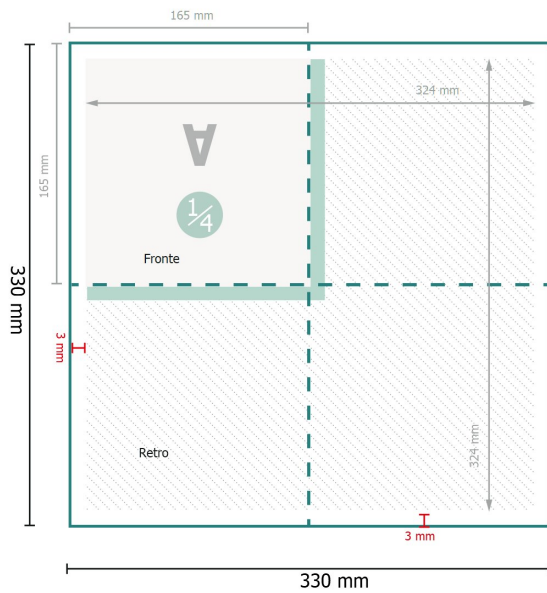

Tovaglioli (Airlaid), 16,5 x 16,5 cm

Formato dei dati:

33 x 33 cm

Formato finale (chiuso):

16,5 x 16,5 cm

Distanza di sicurezza:

4 mm

distanza dei testi/delle informazioni dal bordo del formato finale per evitare un punto di taglio indesiderato.

Spiegazione dei simboli

 Margine di

 Direzione di lettura

 Formato finale

 Formato dei dati

 Non stampabile

 Cordonatura/Piegatura

Attenersi alle seguenti

Creare i documenti con la smarginatura e la distanza di sicurezza indicate.

Impostare i colori di sfondo, le immagini o i grafici fino al bordo del formato dei dati.

In fase di produzione il taglio, la fustellatura e la piegatura possono dar luogo a tolleranze.