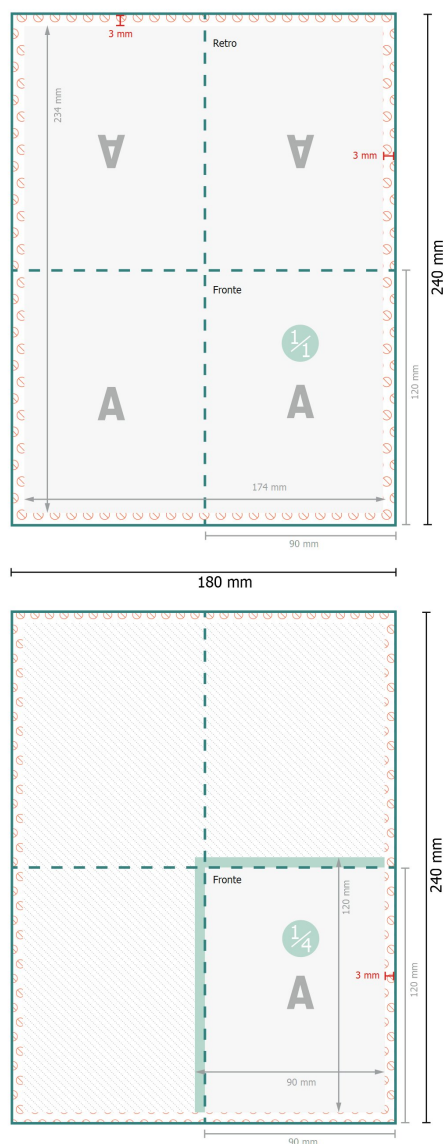

# Scheda Tecnica

Tovaglioli (Airlaid), 9 x 12 cm

9 x 12 cm

## Formato dei dati:

18 x 24 cm

## Formato finale (chiuso):

9 x 12 cm

## Distanza di sicurezza:

4 mm

distanza dei testi/delle informazioni dal bordo del formato finale per evitare un punto di taglio indesiderato.