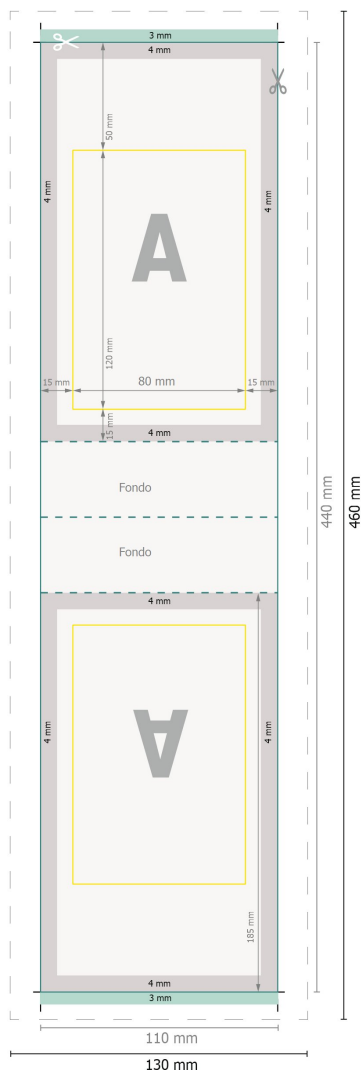

Buste a fondo piano, 250 ml, 4/0

Dimensione del prodotto:

11 x 18,5 cm

Formato dei dati:

13 x 46 cm

Formato finale:

11 x 44 cm

refilo:

3 mm

Distanza di sicurezza:

4 mm

distanza dei testi/delle informazioni dal bordo del formato finale per evitare un punto di taglio indesiderato.

Spiegazione dei simboli

- Margine di
- Direzione di lettura
- Formato finale
- Formato dei dati
- Il prodotto viene tagliato/fustellato qui
- Cordonatura/Piegatura

Attenersi alle seguenti indicazioni:

Creare i documenti con la smarginatura e la distanza di sicurezza indicate.

Impostare i colori di sfondo, le immagini o i grafici fino al bordo del formato dei dati.

In fase di produzione il taglio, la fustellatura e la piegatura possono dar luogo a tolleranze.

Per indicazioni sui dati per la stampa, consultare la voce di menu *Dati per la stampa* su www.onlineprinters.it