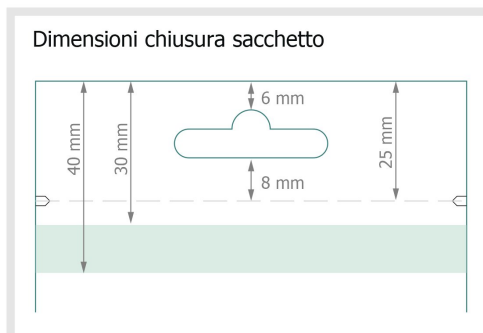

Buste a fondo piano, 250 ml, 4/0

Dimensione del prodotto:

11 x 18,5 cm

Formato dei dati:

13 x 46 cm

Formato finale:

11 x 44 cm

refilo:

3 mm

Distanza di sicurezza:

4 mm

distanza dei testi/delle informazioni dal bordo del formato finale per evitare un punto di taglio indesiderato.

Spiegazione dei simboli

- Margine di
- Direzione di lettura
- Formato finale
- Formato dei dati
- Il prodotto viene tagliato/fustellato qui
- Cordonatura/Piegatura