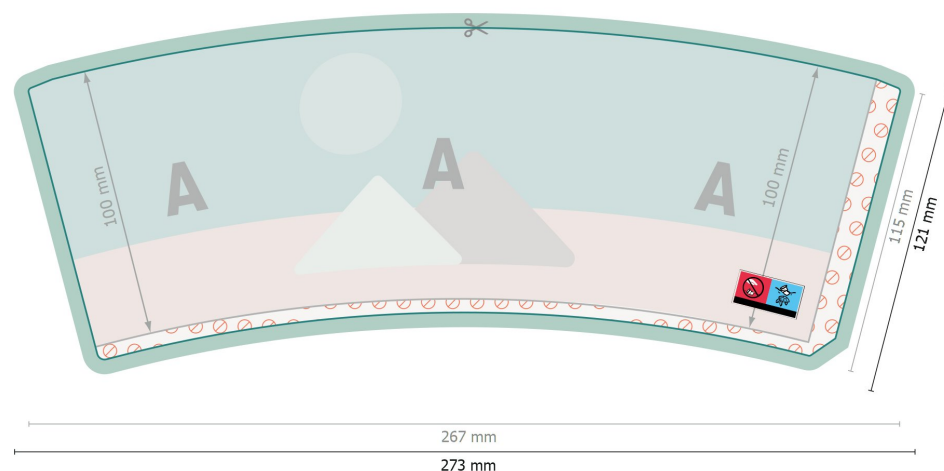

## Bicchieri di carta, 300 ml

### Formato dei dati (incl. 3 mm refilo):

27,3 x 12,1 cm

### Formato finale:

26,7 x 11,5 cm

### Spiegazione dei simboli

 Margine di

 Direzione di lettura

 Formato finale

 Formato dei dati

 Il prodotto viene tagliato/fustellato qui

 Non stampabile