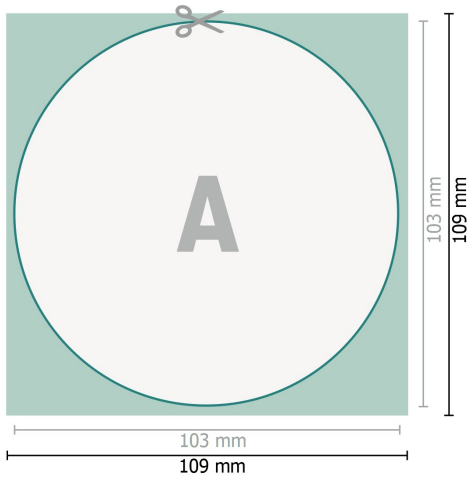

Sottobicchiere di cartone, Rotondo, diametro 10,3 cm

**Formato dei dati (incl. 3 mm refilo):**  
10,9 x 10,9 cm

**refilo:**  
3 mm

**Formato finale:**  
10,3 x 10,3 cm

**Distanza di sicurezza:**  
4 mm  
distanza dei testi/delle informazioni dal  
bordo del formato finale per evitare un  
punto di taglio indesiderato.

## Spiegazione dei simboli

-  Margine di
-  Direzione di lettura
-  Formato finale
-  Formato dei dati
-  Il prodotto viene tagliato/  
fustellato qui

---