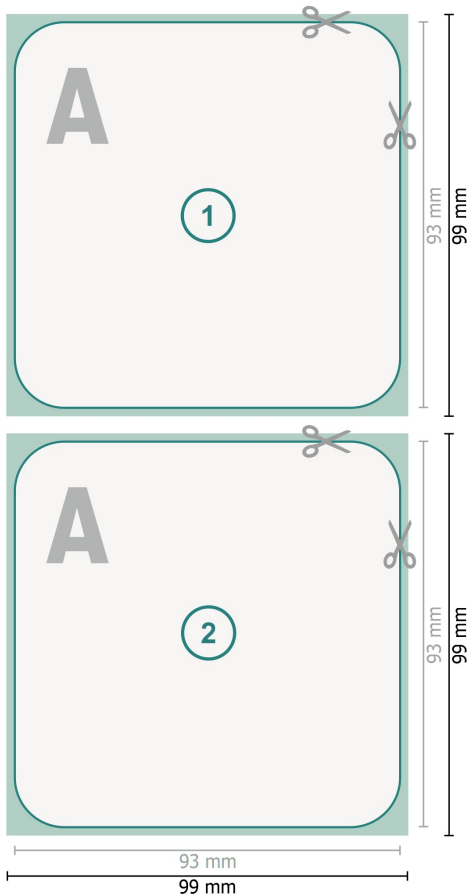

## Sottobicchiere di cartone, Quadrato

**Formato dei dati (incl. 3 mm refilo):**  
9,9 x 9,9 cm

**refilo:**  
3 mm

**Formato finale:**  
9,3 x 9,3 cm

**Distanza di sicurezza:**  
4 mm  
distanza dei testi/delle informazioni dal bordo del formato finale per evitare un punto di taglio indesiderato.

### Spiegazione dei simboli

- Margine di
- Direzione di lettura
- Formato finale
- Formato dei dati
- Il prodotto viene tagliato/ fustellato qui

In fase di produzione il taglio, la fustellatura e la piegatura possono dar luogo a tolleranze.

Per indicazioni sui dati per la stampa, consultare la voce di menu *Dati per la stampa* su [www.onlineprinters.it](http://www.onlineprinters.it)